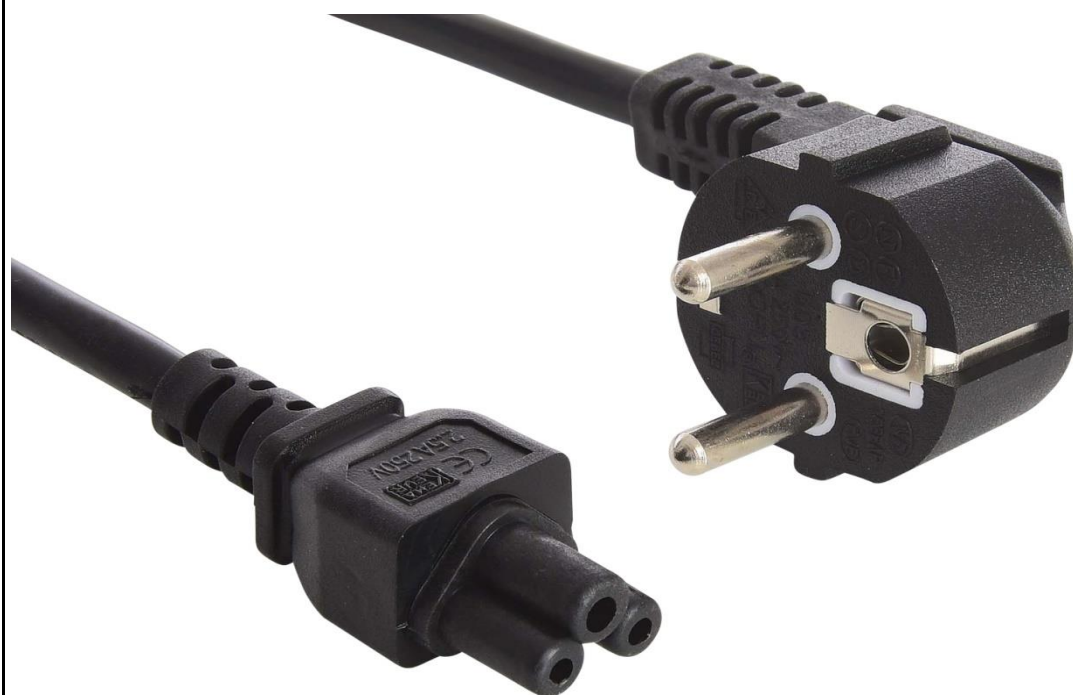

## Sandberg 230V PC power cable. 2 pins to cloverleaf 1.8M

Nät-kabel med treklöverkontakt som passar i strömförsörjningsenheten till de allra flesta bärbara datorer. Kabeln ansluter strömförsörjningsenheten till eluttaget och förser på så sätt den bärbara datorn med ström.

## Specifikationer

Beskrivning: Sandberg 230V PC power cable. 2 pins to cloverleaf 1.8M

//Cables/230V cables & splitters

EAN 5705730502774

### Mått

Paket höjd: 17,2 cm

Paket bredd: 13,0 cm

Paket djup: 4,5 cm

Paket vikt: 211 g