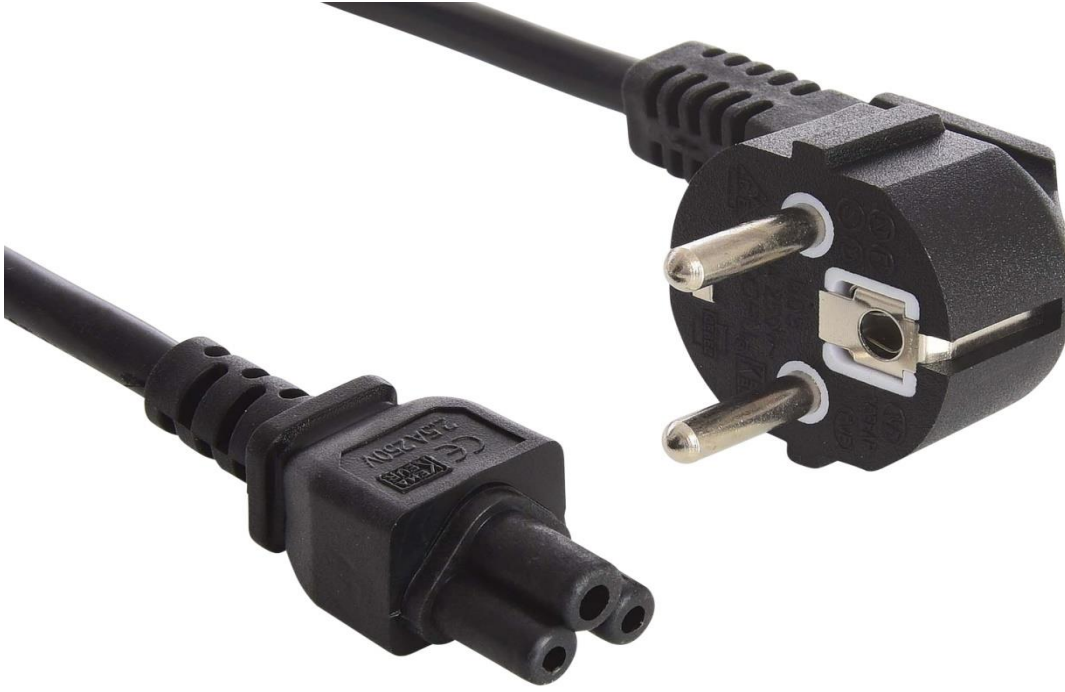

Sandberg 230V PC power cable. 2 pins to cloverleaf 1.8M

Çoğu dizüstü bilgisayarın güç girişine uygun "gonca yaprağı" konektörüne sahip elektrik kablosu. Kablo, güç kaynağını bir elektrik prize bağlayarak, dizüstü bilgisayara güç sağlar.

www.sandberg.it

Özellikler

Açıklama: Sandberg 230V PC power cable. 2 pins to cloverleaf 1.8M
//Cables/230V cables & splitters
EAN 5705730502774

Paketleme bilgileri

Boyutlar

Paket yükseklik: 17,2 cm
Paket genişlik: 13,0 cm
Paket derinlik: 4,5 cm
Paket ağırlık: 211 g

Bağlantılar

Ürün sayfa: <http://www.sandberg.it/product/230v-pc-power-cable.-2-pins-to-cloverleaf-1.8m>
Helpdesk sayfa: <http://www.sandberg.it/support/230v-pc-power-cable.-2-pins-to-cloverleaf-1.8m>
Karşıdan yüklemek için: büyük resim: http://files.sandberg.it/products/images/lg/502-77_lg.jpg
Karşıdan yüklemek için: PDF: <http://files.sandberg.it/products/pdf/502-77tr.pdf>