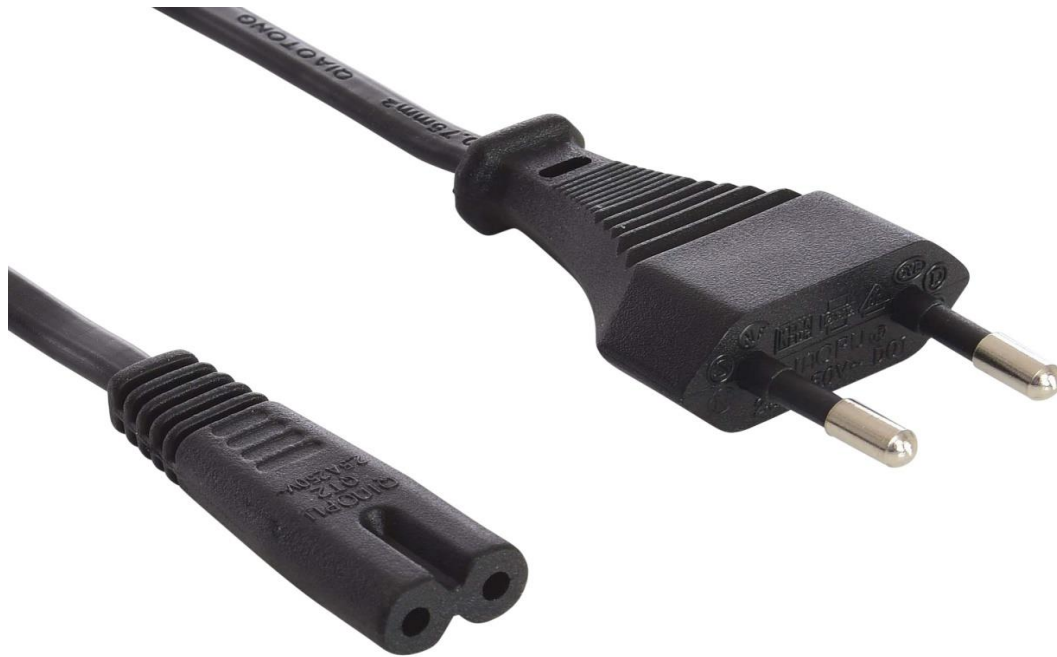

Sandberg 230V Cable EURO 2 pins 1.8 m

Cabo de alimentação com ficha de 230V EURO.
Adequado para inúmeros dispositivos, por ex.,
fontes de alimentação de portáteis,
eletrodomésticos, máquinas de barbear, etc.

Especificações

Descrição: Sandberg 230V Cable EURO 2 pins 1.8 m

//Cables/230V cables & splitters

EAN 5705730502286

Informação da embalagem

Dimensões

Embalagem altura: 17,2 cm

Embalagem largura: 13,0 cm

Embalagem profundidade: 3,0 cm

Embalagem peso: 112 g

Links

Produto página: <https://sandberg.it/product/230v-cable-euro-2-pins-18m>

Helpdesk página: <https://sandberg.it/support/230v-cable-euro-2-pins-18m>