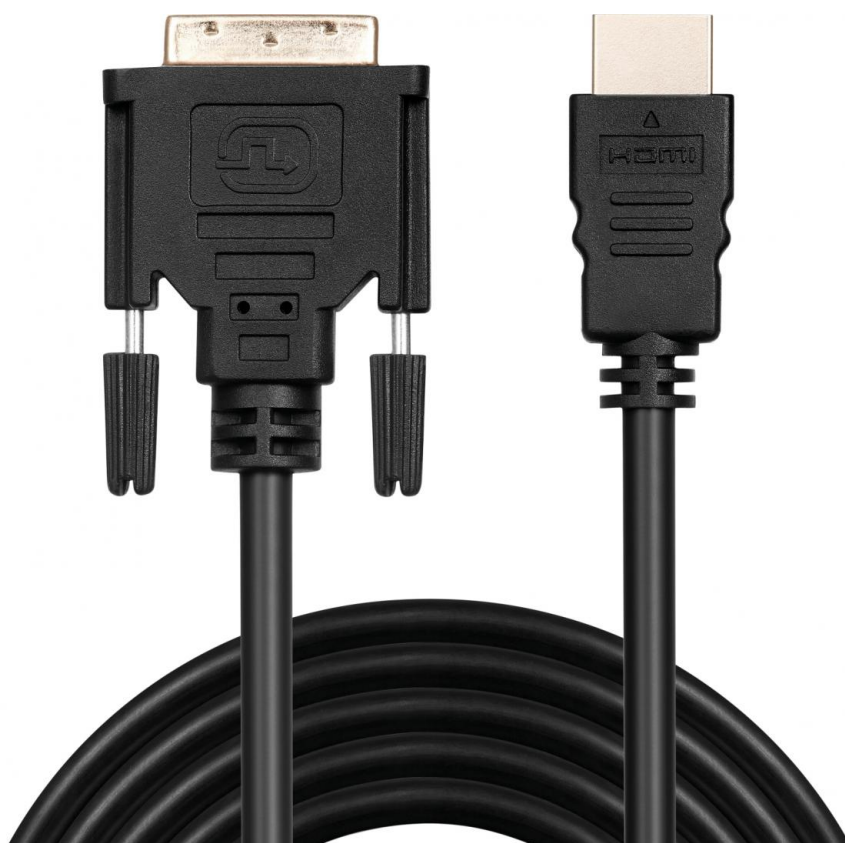

Monitor Cable DVI-HDMI 2 m

Артикул №:

507-34

EAN:

5705730507342

Този кабел Ви позволява да свързвате DVI устройство към Вашия HDMI екран или обратно. Забележете, че този кабел може да пренася само видео сигнал и затова не може да бъде използван да предава аудио сигнал.

Повече информация:
www.sandberg.bg

Sandberg Monitor Cable DVI-HDMI 2 m

Спецификации

5 years warranty
Double quality controlled
Дисплей конвертори

Дължина: 200cm

Поддръжка и изтегляния:

<https://sandberg.world/support/Monitor-Cable-DVI-HDMI-2m>

Sandberg Guide

 <https://sandberg.world/sandbergguide/>

Sandberg Guide може да Ви помогне в свързването на Вашите устройства.

Информация за опаковане

Размери

	Продукт	Опаковка
Височина (cm)		16.30
Широчина (cm)		10.00
Дълбочина (cm)		4.00
Тегло (g)	114.00	154.00