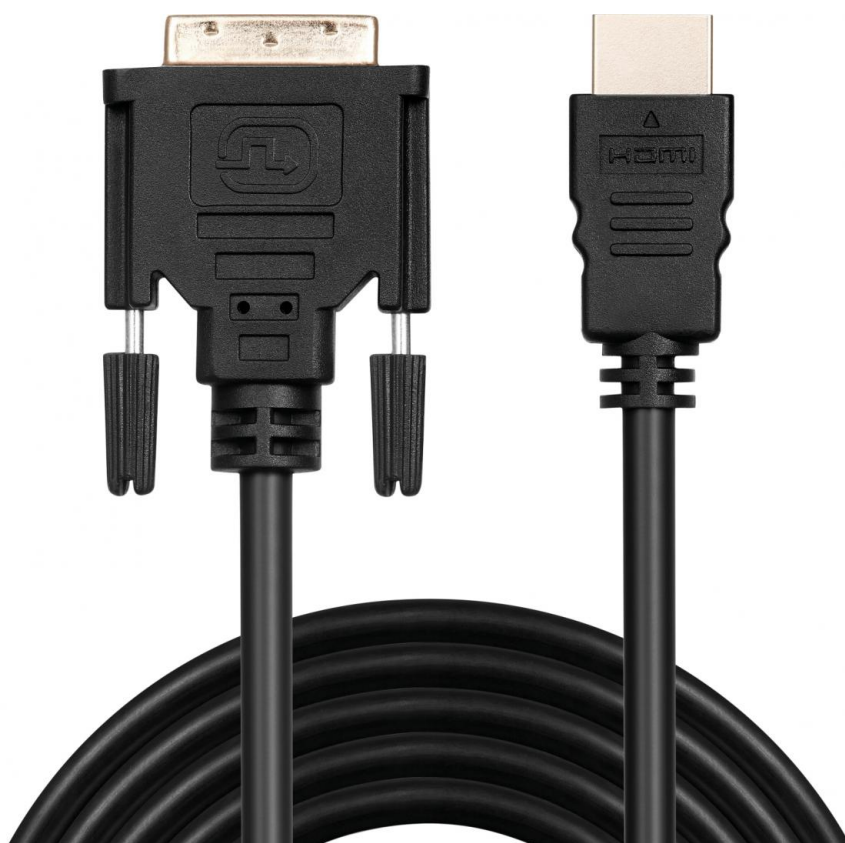

Sandberg®

Monitor Cable DVI-HDMI 2 m

Nr pozycji:

507-34

EAN:

5705730507342

Ten kabel umożliwia podłączenie urządzenia DVI do ekranu HDMI lub odwrotnie. Należy pamiętać, że ten kabel może jedynie transmitować obraz, więc nie można go stosować do transmisji dźwięku.

Więcej informacji:
 www.sandberg.world

Sandberg Monitor Cable DVI-HDMI 2 m

Dane techniczne

5 years warranty
Double quality controlled
Przejściówki do wyświetlaczy

Długość: 200cm

Pomoc techniczna i pobieranie:
<https://sandberg.world/support/Monitor-Cable-DVI-HDMI-2m>

Przewodnik Sandberg

 <https://sandberg.world/sandbergguide/>

Przewodnik Sandberg ułatwia podłączanie urządzeń.

Informacje o opakowaniu

Wymiary

	Produkt	Opakowanie
Wysokość (cm)		16,30
Szerokość (cm)		10,00
Głębokość (cm)		4,00
Masa (g)	114,00	154,00