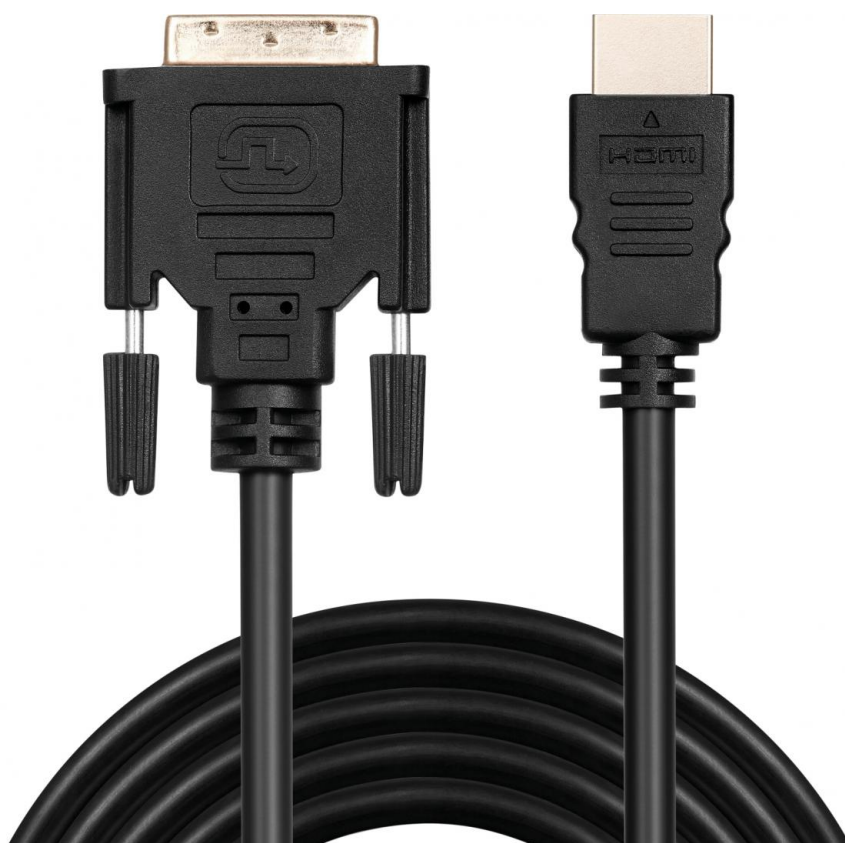

Monitor Cable DVI-HDMI 2 m

Produto n.º:

507-34

EAN:

5705730507342

Este cabo oferece-lhe a opção de ligar um dispositivo DVI ao seu ecrã HDMI ou vice-versa. Tenha em atenção que este cabo apenas pode transmitir vídeo, pelo que não pode ser utilizado para transmitir áudio.

Mais informações:
 www.sandberg.pt

Sandberg Monitor Cable DVI-HDMI 2 m

Especificações

5 years warranty
Double quality controlled
Conversores de vídeo

Comprimento: 200cm

Suporte e download:
<https://sandberg.world/support/Monitor-Cable-DVI-HDMI-2m>

Guia da Sandberg

 <https://sandberg.world/sandbergguide/>

O Guia da Sandberg pode ajudá-lo a ligar os seus dispositivos.

Informação da embalagem

Dimensões

	Produto	Embalagem
Altura (cm)		16.30
Largura (cm)		10.00
Profundidade (cm)		4.00
Peso (g)	114.00	154.00