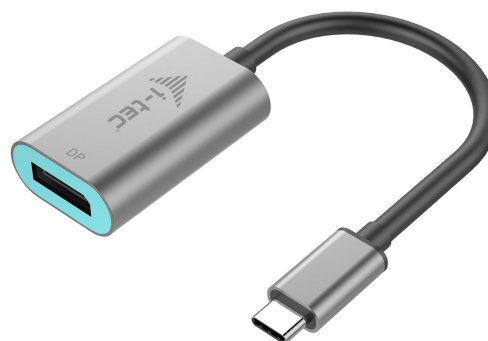

## i-tec USB-C Metal Display Port Adapter 4K/60Hz

i-tec adattatore USB-C per Display Port, 1 Display Port 4K Ultra HD, compatibile con la porta Thunderbolt 3

### DESCRIZIONE PRODOTTO

Questo dispositivo amplia la scrivania con un monitor esterno dotato della porta Display Port tramite un nuovo connettore USB-C o Thunderbolt 3. L'adattatore supporta la trasmissione sia del segnale audio che il segnale video 4K Ultra HD con risoluzione fino a 3.840 x 2.160 pixel.

L'adattatore è consigliato per Apple MacBook 2015, Chromebook Pixel 2015, Acer Switch Alpha 12, Dell XPS 13, HP EliteBook Folio G1 e per altri dispositivi dotati di connettore USB-C. Questo connettore offre molti vantaggi, ha dimensioni ridotte ed è reversibile il che facilita il suo inserimento nella porta perché non occorre prestare attenzione al verso giusto. L'adattatore sarà apprezzato soprattutto da progettisti, grafici, giocatori e altri utenti che lavorano contemporaneamente su più monitor. Utilizzando la modalità "Area ampliata" e la modalità "Immagine speculare" ogni applicazione o immagine larga potrà essere visualizzata su due monitor, oppure si può lavorare su un monitor e ricercare informazioni navigando sul web sull'altro monitor, comparare due documenti contemporaneamente senza dover cambiare continuamente la visualizzazione delle finestre aperte, visualizzare immagini panoramiche su due monitor, osservare l'andamento dei dati aggiornati allo stesso momento, mostrare simultaneamente più presentazioni senza necessità di un altro computer ecc.

## CARATTERISTICHE PRODOTTO

- 1x cavo USB-C integrato per collegare i dispositivi (15 cm)
- Porte video:
  - 1x DisplayPort
- Risoluzione:
  - 1 monitor – 1x Display Port → fino a 4K/60 Hz
- OS: Windows 10, macOS X, Android, Chrome OS Google con aggiornamenti più recenti
- Dimensioni prodotto: 45 x 30 x 15 mm
- Peso prodotto: 27 g
- Dimensioni confezione: 145 x 130 x 25 mm
- Peso confezione: 69 g