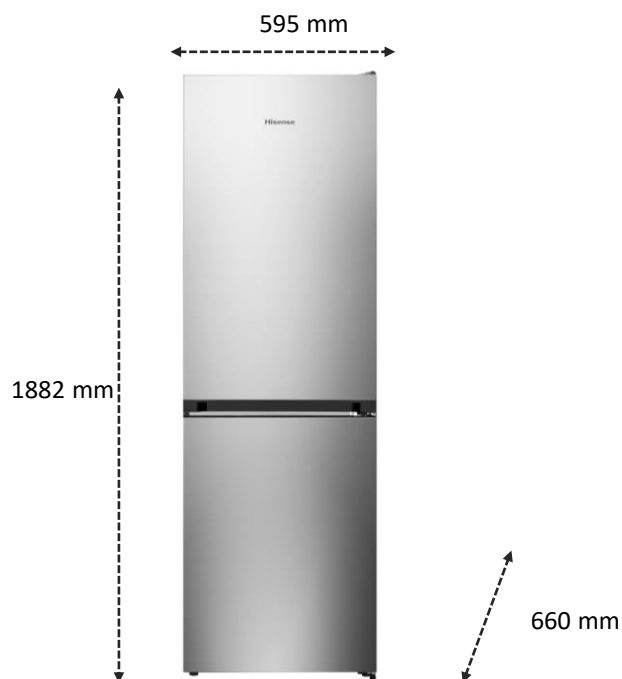

VOLUME NET

Total	308 L
Réfrigérateur	219 L
Congélateur	89 L

CARACTERISTIQUES

Catégorie	Combiné
Type	Pose libre
Couleur	Silver
Technologie réfrigérateur	Ventilé (no frost)
Technologie congélateur	Ventilé (no frost): sans givre
Panneau de contrôle	Contrôle Led intérieur
Type d'éclairage	LED
Multi Air flow	Oui
Fonction congélation rapide	Oui
Type de poignées	Intégrées
Ouverture 90° sans débord	Oui
Inversion des portes possible	Oui
Roulettes	2

CONGELATEUR

Nombre de portes	1
Nombre de tiroirs	3
Nombre de clayettes verre	2
Bac à glaçons	1