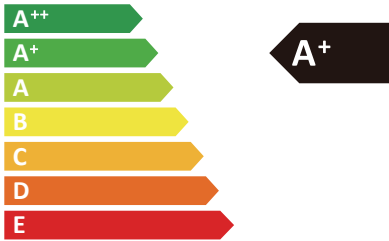

TCL 65DC760X1

ENERGIA · ЕНЕРГИЯ
ENERTEIA · ENERGIJA
ENERGY · ENERGIE
ENERGI

118
Watt

173
kWh/annum

164 cm  **65** inch

2010/1062 - 2017