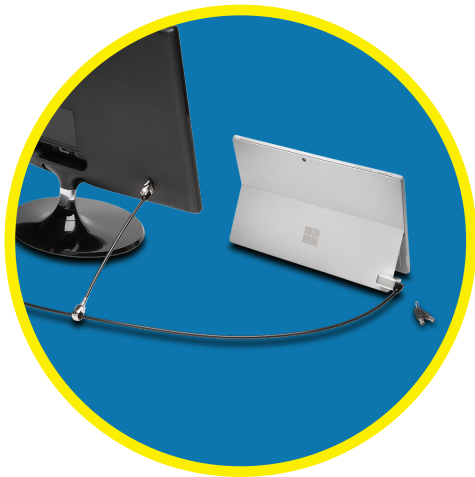

## Kabelschloss mit zwei Schließköpfen für das Surface Pro

Artikelnummer: K66646WW

UPC-Code: 8589666646

Das Kabelschloss mit zwei Schließköpfen für das Surface Pro ist mit dem Kensington-Sicherheits-Slot kompatibel und wird am Kickstand des Surface Pro angebracht. Es sichert sowohl Microsoft Surface- als auch andere Geräte und bietet genau die Qualität und Stärke, die Kensington seit über 25 Jahren zu "Professionals' Choice™", also der Wahlmarke professioneller Nutzer machen. Bei der Entwicklung kamen strikte Spezifikationen, patentierte Technologien und harte Tests unter widrigsten Bedingungen zum Einsatz. So wurde sichergestellt, dass das Kabelschloss mit zwei Schließköpfen für das Surface Pro Sicherheit der nächsten Generation für das Surface Pro bietet.

### MERKMALE & VORTEILE

- **Starker Schließkopf** wurde in Zusammenarbeit mit Microsoft speziell für das Surface Pro entwickelt, wird am Kickstand des Surface Pro befestigt und bietet überragende Sicherheit
- **Zweiter Schließkopf** ist ein **MicroSaver 2.0-Schließkopf** mit T-Bar-Schließmechanismus und sichert Peripheriezubehör mit dem Kensington Security Slot™ nach Branchenstandard
- **Hidden Pin™-Technologie** ist mit allen neueren Kensington-Schlössern kompatibel, bietet patentierten Diebstahlschutz und ist Bestandteil unserer verlässlichen, individuellen 5mm Schlüsselmanagement-Lösungen mit den Optionen Master Keyed (K66647M), Single Keyed (K66647S) und Like Keyed (K66647L).
- **Das Karbonstahlkabel** widersteht Schnittversuchen und verhindert sie.
- **Schwenk- und drehbares Gelenk des Kabels** erleichtert das Anbringen des Schlosses.
- **Geprüft und getestet** nach branchenführenden Standards für Dreh- und Schleppmoment, Schutz vor Fremdkörpern, Lebenszyklus, Korrosion, Schlüsselstärke und andere Umgebungsbedingungen
- **Register & Retrieve™** -Programm bietet einen kostenlosen und sicheren cloud-basierten Ersatzschlüsselservice.