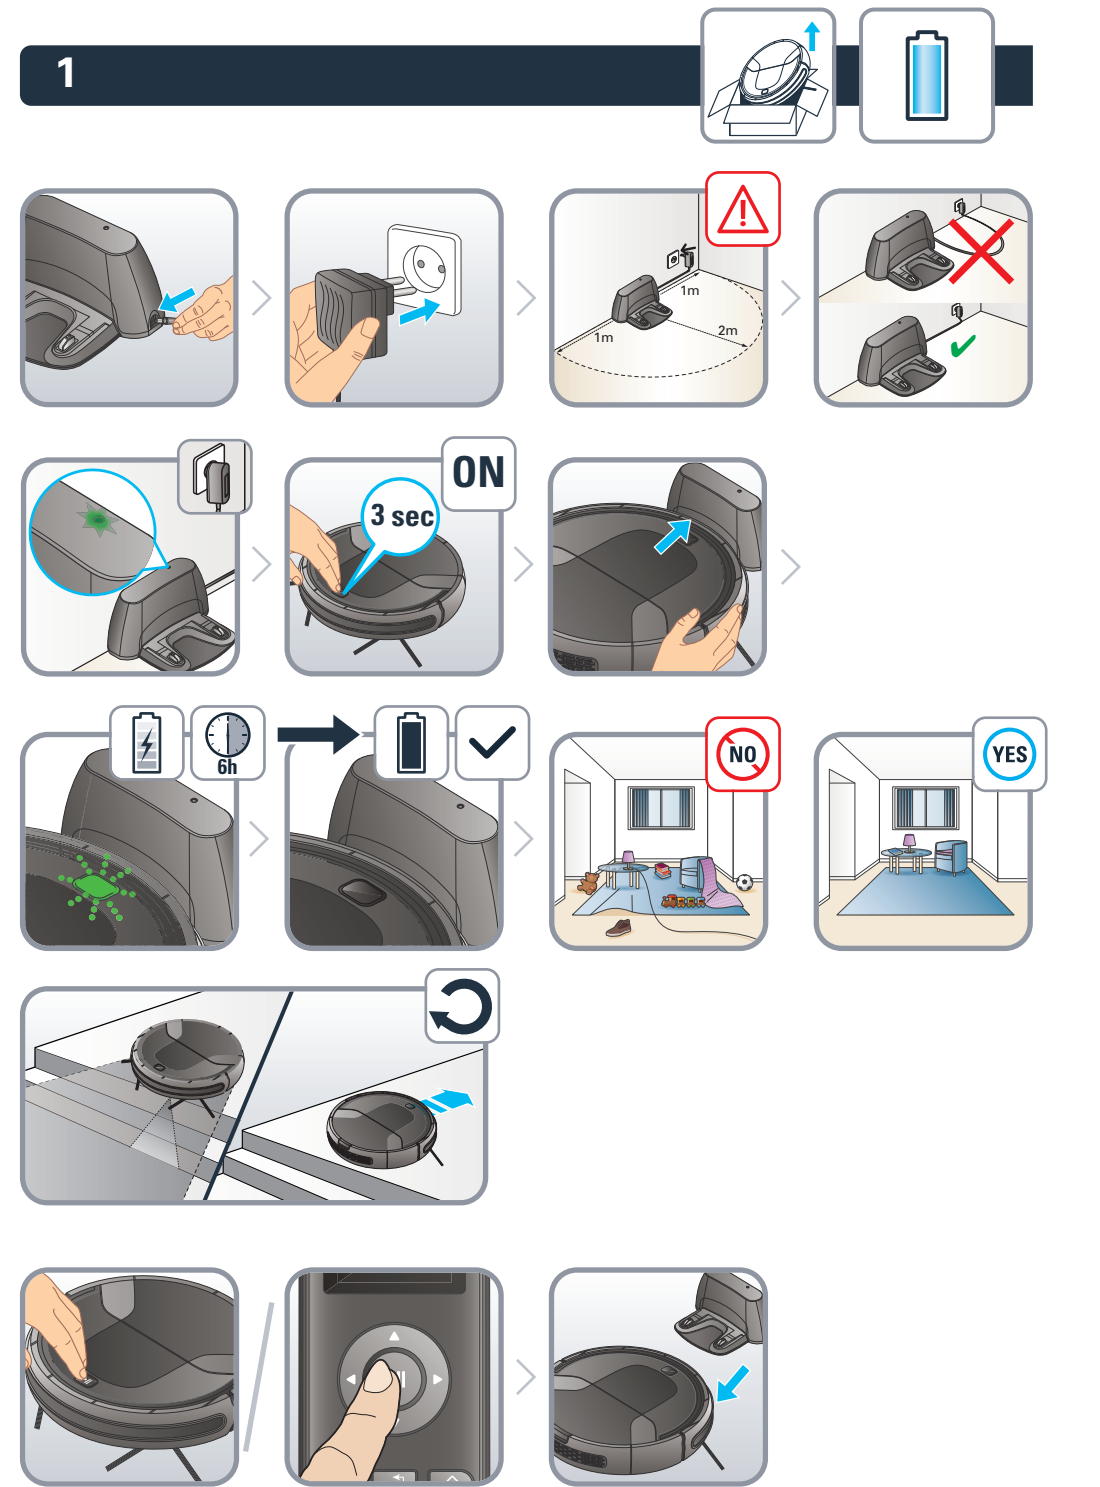

FR Veuillez lire attentivement le livret "Consignes de sécurité et d'utilisation" avant la première utilisation / **EN** Please read carefully the "Safety and use instructions" booklet before first use / **DE** Lesen Sie vor dem erstmaligen Gebrauch aufmerksam die Broschüre „Sicherheits- und Bedienungshinweise“ durch. / **NL** Gelieve vóór het eerste gebruik aandachtig het boekje met de veiligheids- en gebruiksvoorschriften door te nemen / **ES** Lea detenidamente el libro «Instrucciones de seguridad y de uso» antes de utilizar el aparato por primera vez / **PT** Leia atentamente o manual «Instruções de segurança e utilização» antes da primeira utilização / **IT** Leggere con attenzione il libretto "Norme di sicurezza e d'uso" al primo utilizzo / **TR** İlk kullanımdan önce "Güvenlik ve kullanım talimatları" kitapçığını dikkatlice okuyun / **CS** Před prvním použitím si, prosím, pečlivě prostudujte „Bezpečnostní pokyny pro použití“ / **SK** Pred prvým použitím si pozorne prečítajte „Bezpečnostné odporúčania a použitie“. / **HU** Az első használat előtt figyelmesen olvassa el a „Biztonsági előírások és használati útmutató” című fejezetet / **PL** Przed pierwszym użyciem proszę uważnie przeczytać broszurę „Zalecenia dotyczące bezpieczeństwa i użytkowania” / **ET** Palun lugege enne esimest korda kasutamist hoolikalt ohutus- ja kasutusjuhendit / **LT** Atidžiai perskaitykite knygelę „Saugos ir naudojimo reikalavimai“ prieš naudodami įrenginį pirmą kartą / **LV** Pirms izmantojat ierīci pirmoreiz, lūdzam rūpīgi izlasiet brošūru "Norādījumi par drošību un lietošanu" / **BG** Моля, прочетете внимателно книжката "Препоръки за безопасност и употреба" преди първоначална употреба / **RO** Înainte de prima utilizare, citiți cu atenție manualul „Instrucțiuni de siguranță și de utilizare” / **SL** Pred prvo uporabo natančno preberite »Navodila za varno uporabo« / **HR** Molimo da prije prve uporabe pažljivo pročitate priručnik „Sigurnosne upute” / **BS** Prije prve upotrebe pažljivo pročitate knjžicu "Sigurnosne upute" / **SR** Pre prve upotrebe, pažljivo pročitate "Bezbednosno i uputstvo za upotrebu" / **RU** Перед первым использованием внимательно прочитайте инструкцию «Меры безопасности и правила использования». / **UK** Перед першим використанням уважно прочитайте посібник «Правила техніки безпеки та рекомендації щодо використання» / **CN** 请在初次使用本产品前仔细阅读“安全及使用说明” / **HK** 第一次使用前，請仔細閱讀“安全使用說明”小冊子 / **KO** 제품을 처음 사용하기 전에 “안전 주의사항과 사용 방법”에 대한 안내 책자를 주의 깊게 읽으시기 바랍니다 / **AR** يُرجى قراءة كُتيب السلامة وإرشادات الإستعمال بعناية قبل الإستعمال للمرة الأولى / **FA** قبل از اولین استفاده، لطفاً جزوه "ایمنی و دستورالعمل استفاده" را با دقت بخوانید