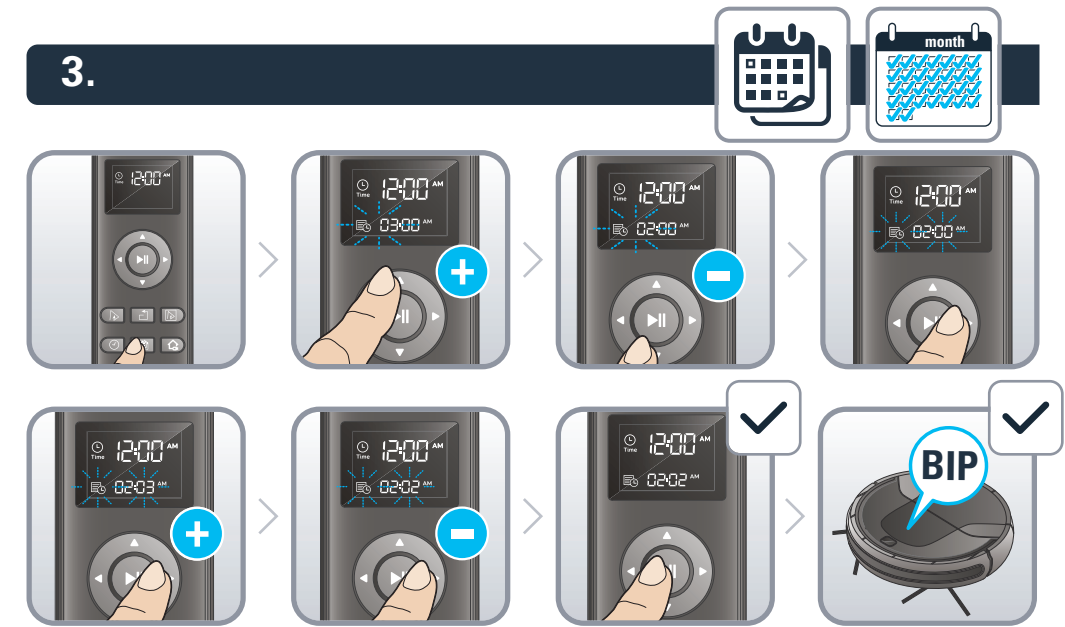

FR Veuillez lire attentivement le livret "Consignes de sécurité et d'utilisation" avant la première utilisation / **EN** Please read carefully the "Safety and use instructions" booklet before first use / **DE** Lesen Sie vor dem erstmaligen Gebrauch aufmerksam die Broschüre „Sicherheits- und Bedienungshinweise“ durch. / **NL** Gelieve vóór het eerste gebruik aandachtig het boekje met de veiligheids- en gebruiksvoorschriften door te nemen / **ES** Lea detenidamente el libro «Instrucciones de seguridad y de uso» antes de utilizar el aparato por primera vez / **PT** Leia atentamente o manual «Instruções de segurança e utilização» antes da primeira utilização / **IT** Leggere con attenzione il libretto "Norme di sicurezza e d'uso" al primo utilizzo / **TR** İlk kullanımdan önce "Güvenlik ve kullanım talimatları" kitapçığını dikkatlice okuyun / **CS** Před prvním použitím si, prosím, pečlivě prostudujte „Bezpečnostní pokyny pro použití“ / **SK** Pred prvým použitím si pozorne prečítajte „Bezpečnostné odporúčania a použitie“. / **HU** Az első használat előtt figyelmesen olvassa el a „Biztonsági előírások és használati útmutató” című fejezetet / **PL** Przed pierwszym użyciem proszę uważnie przeczytać broszurę „Zalecenia dotyczące bezpieczeństwa i użytkowania” / **ET** Palun lugege enne esimest korda kasutamist hoolikalt ohutus- ja kasutusjuhendit / **LT** Atidžiai perskaitykite knygelę „Saugos ir naudojimo reikalavimai“ prieš naudodami įrenginį pirmą kartą / **LV** Pirms izmantojat ierīci pirmoreiz, lūdzam rūpīgi izlasiet brošūru "Norādījumi par drošību un lietošanu" / **BG** Моля, прочетете внимателно книжката "Препоръки за безопасност и употреба" преди първоначална употреба / **RO** Înainte de prima utilizare, citiți cu atenție manualul „Instrucțiuni de siguranță și de utilizare” / **SL** Pred prvo uporabo natančno preberite »Navodila za varno uporabo« / **HR** Molimo da prije prve uporabe pažljivo pročitate priručnik „Sigurnosne upute” / **BS** Prije prve upotrebe pažljivo pročitate knjžicu "Sigurnosne upute" / **SR** Pre prve upotrebe, pažljivo pročitate "Bezbednosno i uputstvo za upotrebu" / **RU** Перед первым использованием внимательно прочитайте инструкцию «Меры безопасности и правила использования». / **UK** Перед першим використанням уважно прочитайте посібник «Правила техніки безпеки та рекомендації щодо використання» / **CN** 请在初次使用本产品前仔细阅读“安全及使用说明” / **HK** 第一次使用前，請仔細閱讀“安全使用說明”小冊子 / **KO** 제품을 처음 사용하기 전에 “안전 주의사항과 사용 방법”에 대한 안내 책자를 주의 깊게 읽으시기 바랍니다 / **AR** يُرجى قراءة كُتيب السلامة وإرشادات الإستعمال بعناية قبل الإستعمال للمرة الأولى / **FA** قبل از اولین استفاده، لطفاً جزوه "ایمنی و دستورالعمل استفاده" را با دقت بخوانید