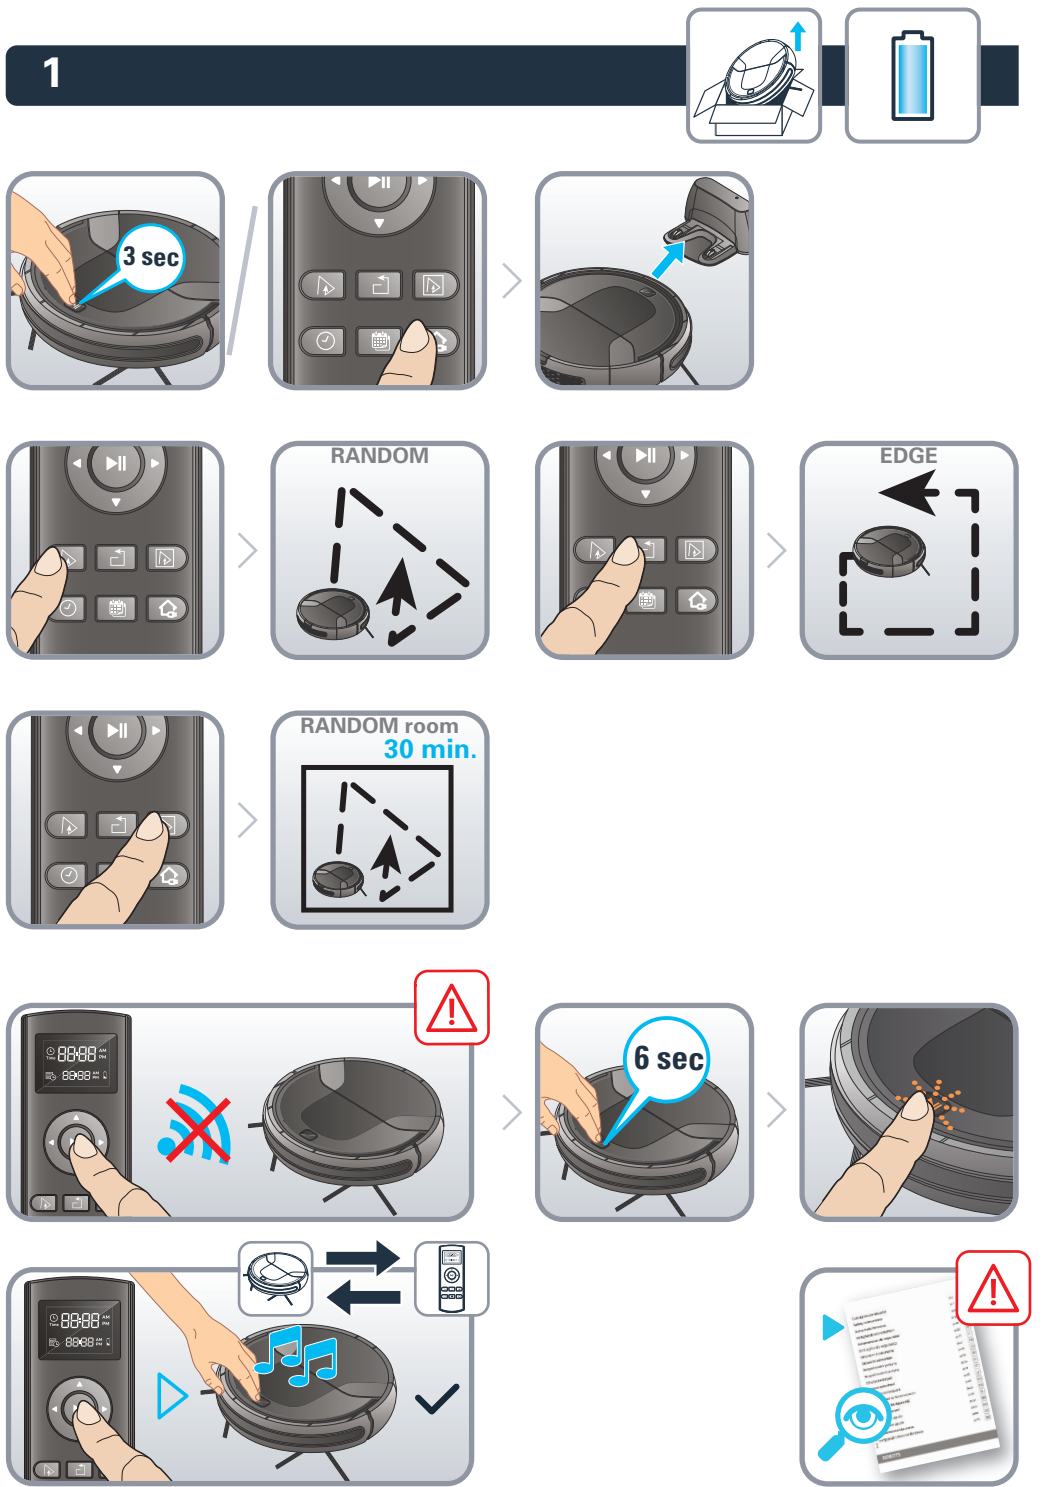

FR Veuillez lire attentivement le livret "Consignes de sécurité et d'utilisation" avant la première utilisation / **EN** Please read carefully the "Safety and use instructions" booklet before first use / **DE** Lesen Sie vor dem erstmaligen Gebrauch aufmerksam die Broschüre „Sicherheits- und Bedienungshinweise“ durch. / **NL** Gelieve vóór het eerste gebruik aandachtig het boekje met de veiligheids- en gebruiksvoorschriften door te nemen / **ES** Lea detenidamente el libro «Instrucciones de seguridad y de uso» antes de utilizar el aparato por primera vez / **PT** Leia atentamente o manual «Instruções de segurança e utilização» antes da primeira utilização / **IT** Leggere con attenzione il libretto "Norme di sicurezza e d'uso" al primo utilizzo / **TR** İlk kullanımdan önce "Güvenlik ve kullanım talimatları" kitapçığını dikkatlice okuyun / **CS** Před prvním použitím si, prosím, pečlivě prostudujte „Bezpečnostní pokyny pro použití“ / **SK** Pred prvým použitím si pozorne prečítajte „Bezpečnostné odporúčania a použitie“. / **HU** Az első használat előtt figyelmesen olvassa el a „Biztonsági előírások és használati útmutató” című fejezetet / **PL** Przed pierwszym użyciem proszę uważnie przeczytać broszurę „Zalecenia dotyczące bezpieczeństwa i użytkowania” / **ET** Palun lugege enne esimest korda kasutamist hoolikalt ohutus- ja kasutusjuhendit / **LT** Atidžiai perskaitykite knygelę „Saugos ir naudojimo reikalavimai“ prieš naudodami įrenginį pirmą kartą / **LV** Pirms izmantojat ierīci pirmoreiz, lūdzam rūpīgi izlasiet brošūru "Norādījumi par drošību un lietošanu" / **BG** Моля, прочетете внимателно книжката "Препоръки за безопасност и употреба" преди първоначална употреба / **RO** Înainte de prima utilizare, citiți cu atenție manualul „Instrucțiuni de siguranță și de utilizare” / **SL** Pred prvo uporabo natančno preberite »Navodila za varno uporabo« / **HR** Molimo da prije prve uporabe pažljivo pročitate priručnik „Sigurnosne upute” / **BS** Prije prve upotrebe pažljivo pročitate knjžicu "Sigurnosne upute" / **SR** Pre prve upotrebe, pažljivo pročitate "Bezbednosno i uputstvo za upotrebu" / **RU** Перед первым использованием внимательно прочитайте инструкцию «Меры безопасности и правила использования». / **UK** Перед першим використанням уважно прочитайте посібник «Правила техніки безпеки та рекомендації щодо використання» / **CN** 请在初次使用本产品前仔细阅读“安全及使用说明” / **HK** 第一次使用前，請仔細閱讀“安全使用說明”小冊子 / **KO** 제품을 처음 사용하기 전에 “안전 주의사항과 사용 방법”에 대한 안내 책자를 주의 깊게 읽으시기 바랍니다 / **AR** يُرجى قراءة كُتيب السلامة وإرشادات الإستعمال بعناية قبل الإستعمال للمرة الأولى / **FA** قبل از اولین استفاده، لطفاً جزوه "ایمنی و دستورالعمل استفاده" را با دقت بخوانید