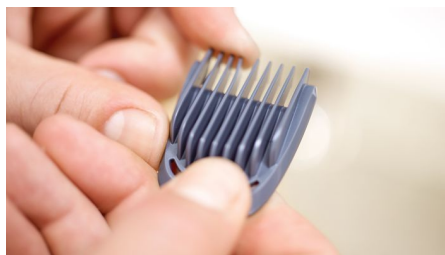

8 pettini resistenti agli urti

2 pettini per barba di tre giorni (1, 2 mm), 1 pettine per barba regolabile (3-7 mm), 3 pettini per capelli (9, 12, 16 mm) e 2 pettini per corpo (3, 5 mm).