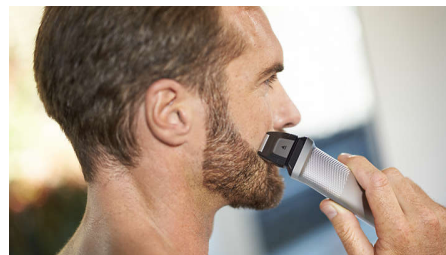

Rasoio di precisione

Utilizza il rasoio di precisione dopo la rifinitura, ideale per i contorni di guance, mento e collo.