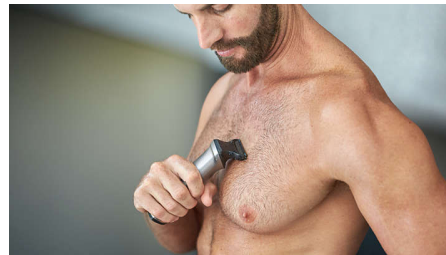

### Tecnologia DualCut

Questo rifinitore all-in-one è dotato della tecnologia avanzata DualCut per la massima precisione. È dotato di lame doppie ed è progettato per rimanere sempre affilato come il primo giorno.

### Rifinitore totalmente in metallo

Crea linee pulite e dritte e rifinisci in modo uniforme i peli più folti grazie alle lame di precisione in acciaio del rifinitore per il corpo e regolabarba. Le lame non si corrodono, non arrugginiscono e sono autoaffilanti per una maggiore durata.

### Bodyshaver con sistema di protezione della pelle

Radi in modo comodo le zone al di sotto del collo, grazie al nostro esclusivo sistema di protezione della pelle che protegge anche le zone del corpo più sensibili e ti consente di radere i peli con una precisione fino a 0,5 mm.