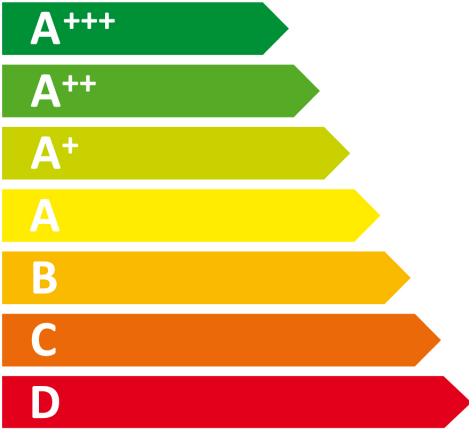

ENERG
енергия · ενεργεια

| AEG

|| SCE51821LS

A++

ENERGIA · ЕНЕРГИЯ
ΕΝΕΡΓΕΙΑ · ENERGIJA
ENERGY · ENERGIE · ENERGI

229

kWh/annum

196 L