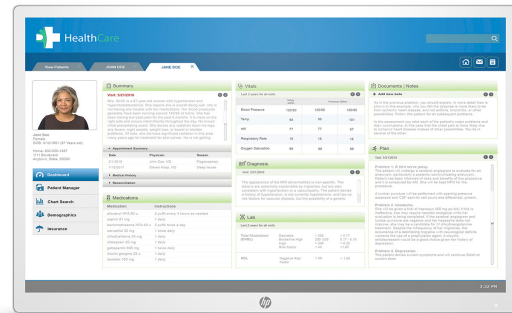

# HP Healthcare Edition HC271-skjerm for klinisk gjennomgang

En ledsager for klinikere for konsistente bilder og rene arbeidsområder.

Bruk en skjerm optimalisert for pasientrom, vaktrom, medisinske diagrammer og offentlige områder ved hjelp av HP Healthcare Edition HC271. Den er bygd for enkel, gjentakbar desinfisering<sup>1</sup> etter hver kontakt med pasienter, og er DICOM del 14-kompatibel<sup>2</sup> for nøyaktig visning av medisinske bilder.

## Bildenøyaktighet ut av esken

- Bidra til å sikre nøyaktig, konsistent bildevisning mellom helsearbeidere og for pasientkonsultasjoner og bildeverifisering med et DICOM del 14-kompatibelt display.<sup>2</sup> Vis opptil 60 % mer<sup>5</sup> innhold samtidig på den 27-tommers Quad HD-skjermen.