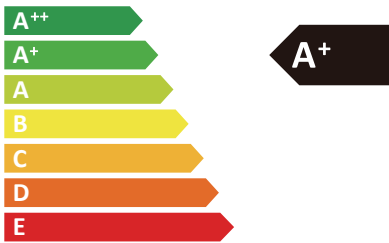

TCL 55DP602X1

ENERGIA · ЕНЕРГИЈА
ΕΝΕΡΓΕΙΑ · ENERGIJA
ENERGY · ENERGIE
ENERGI

86
Watt

126
kWh/annum

139 cm  **55** inch

2010/1062 - 2017