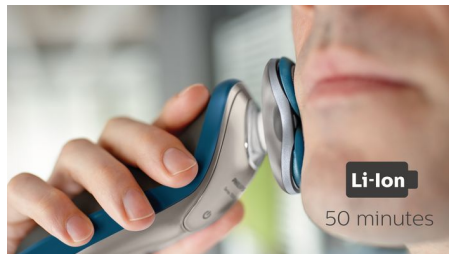

스킨글라이드 링

미립자로 코팅된 마찰 방지 스킨글라이드 링을 이용해 더욱 편안하게 면도해보세요. 유리 같이 작고 둥근 구 모양 수천 개가 있어, 마찰 뿐만 아니라 면도날과 피부 사이의 표면 저항이 줄어듭니다. 그 결과, 면도날이 더욱 쉽고 부드럽게 미끄러지므로 피부 자극으로부터 보호 받을 수 있습니다.

5방향 다이내믹 플렉스 헤드

필립스 면도기 헤드는 5개의 방향으로 쉽게 움직여 얼굴과 목의 모든 곡선을 따라 부드럽게 면도해줍니다. 살짝만 눌러도 밀착되고 피부 자극은 최소화됩니다.

GentlePrecision PRO 면도날

당사의 최신 커팅 시스템에는 피부 보호 기술이 적용되어 있어 피부가 아닌 수염만 면도하도록 설계되었습니다. V자 형태의 면도날이 피부와 거리를 유지하므로 부드러운 밀착 면도가 가능하며 3일 기른 수염으로도 스타일링이 가능합니다.

1단계 배터리 표시등

직관적인 디스플레이에 1단계 배터리 표시등, 청소 표시등, 배터리 부족 표시등, 헤드 교체 표시등, 여행용 잠금 기능 표시등으로 관련 정보가 표시되므로 면도기의 성능을 최대한 활용할 수 있습니다.

습식 및 건식 면도가 가능한 아쿠아텍 기능

필요에 맞는 면도 방식을 선택해 보세요. 습식 및 건식 아쿠아텍 쉐를 사용해 편안한 건식 면도 또는 상쾌한 습식 면도가 가능합니다. 샤워 시에도 젤 또는 폼을 사용해 습식 면도를 할 수 있습니다.

50분 무선 면도

에너지 절약을 위한 강력한 리튬 이온 배터리 시스템을 사용하므로 1시간 충전으로 최대 50분간 면도하거나 고속 충전 후 1회 면도하는 두 가지 옵션 중에서 편리하게 선택할 수 있습니다. 모든 Shaver Series 7000은 무선 모드에서만 작동하도록 설계되어 습기가 있는 환경에서도 안전하게 사용할 수 있습니다.