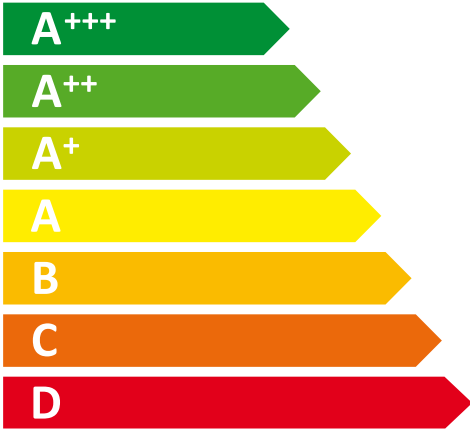

ENERG
енергия · ενεργεια

WHIRLPOOL

WTNF 93Z X H

ENERGIA · ЕНЕРГИЯ
ΕΝΕΡΓΕΙΑ · ENERGIJA
ENERGY · ENERGIE · ENERGI

187
kWh/annum

264 L

104L

37 dB