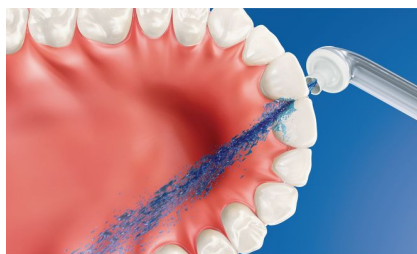

### Pro zdravější dásně

Podle klinických studií tryska Philips Sonicare AirFloss Pro/Ultra zlepšuje zdraví dásní stejně jako zubní nit.\*\* Stav dásní zlepší za pouhé dva týdny.

### Odstraňuje až 99,9 % zubního plaku

AirFloss Pro/Ultra odstraňuje až 99,9 % zubního plaku z čištěných míst.\*\*\*

### Přispívá ke snížení výskytu zubního kazu

Jemným odstraňováním plaku, které čištění neodstranilo, pomáhá tryska Philips Sonicare AirFloss Pro/Ultra předcházet tvorbě kazů mezi zuby.

### Technologie mikrokapiček

Klinicky prokázané výsledky jsou podloženy naší jedinečnou technologií kombinující směs vzduchu a mikrokapiček ústní vody nebo

obyčejné vody k účinnému a současně jemnému čištění mezi zuby a podél linie dásní.