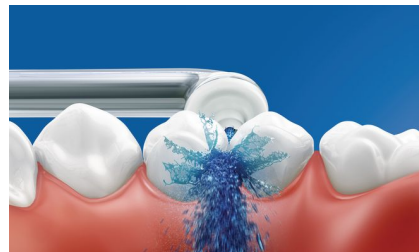

Vysoce výkonná tryska

Nová vysoce výkonná tryska AirFloss Pro/Ultra zesiluje účinek naší technologie kombinující směs vzduchu a mikrokapiček vody a díky tomu je účinnější než kdykoli předtím.