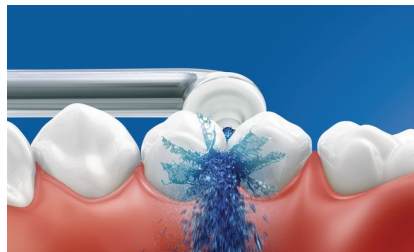

Suure jõudlusega otsak

Suure jõudlusega uue AirFloss Pro/Ultra otsak muudab meie õhu ja veepiisakeste tehnoloogia tõhusamaks kui kunagi varem.