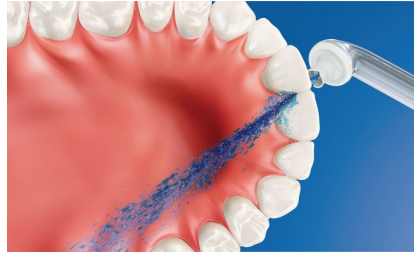

## Igemete parem tervis

Kliiniliselt on tõestatud, et Philips Sonicare AirFloss Pro/Ultra efektiivsus igemete tervise parandamisel on hambaniidiga võrdne.\*\* Aitab parandada igemete tervist kõigest kahe nädalaga.

## Kuni 99,9% katueemaldus

AirFloss Pro/Ultra eemaldab töödeldavas alas kuni 99,9% katust\*\*\*

## Aitab vältida hambaauke

Philips Sonicare AirFloss Pro/Ultra aitab vältida hambaaukude teket hambavahedes, eemaldades õrna veejoa abil katu, mida ei saa eemaldada ainult harjates.

## Veepiisakeste tehnoloogia

Meie kliiniliselt tõestatud tulemused on võimalikud tänu meie ainulaadsele tehnoloogiale, mis ühendab õhu suuvee või veega, puhastades võimsalt ja samas õrnalt hambavahed ja igemepeeri.