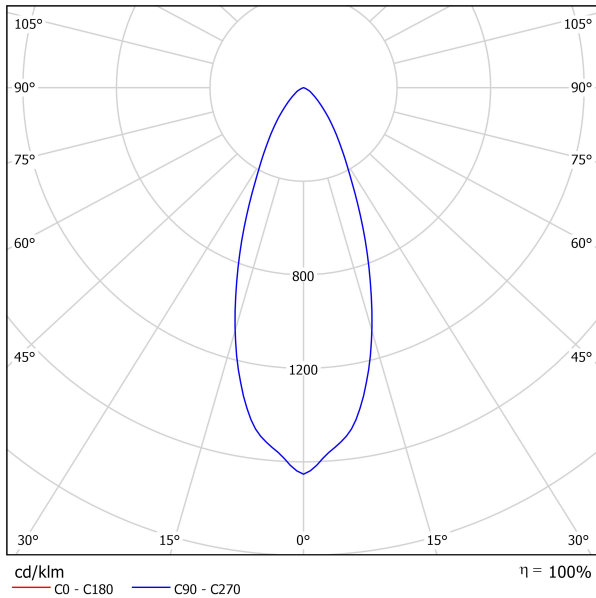

Elektrische Daten

Leistung (W)	15
Spannung (V)	220-240
Stromstärke (mA)	68
Leistungsfaktor	0.9
Betriebsfrequenz (Hz)	50/60
Schutzklasse	III
Stromversorgung	Extern

Lichttechnische Daten

Lichtstrom (lm)	1100
CRI	80
Farbtemperatur (K)	3000
Lichtausbeute (lm/W)	73
Lichtstärke (cd)	1750
Abstrahlwinkel (°)	40
UGR	16.3

Lichttechnische Daten

0.5	0.36	E(0°)	7391
		E(C0) 19.8°	3092
1.0	0.72	E(0°)	1848
		E(C0) 19.8°	773
1.5	1.08	E(0°)	821
		E(C0) 19.8°	344
2.0	1.44	E(0°)	462
		E(C0) 19.8°	193
2.5	1.80	E(0°)	296
		E(C0) 19.8°	124
3.0	2.16	E(0°)	205
		E(C0) 19.8°	86

Distance [m] Cone Diameter [m] Illuminance [lx]

— C0 - C180 (Half-value Angle: 39.6°)