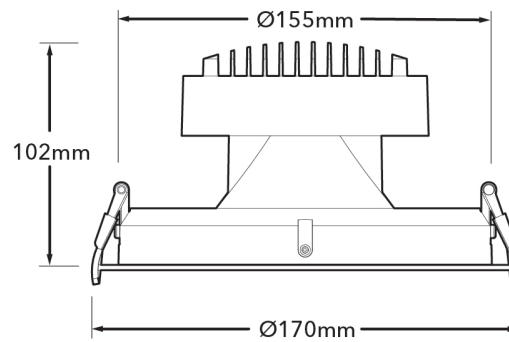

Technische Zeichnung