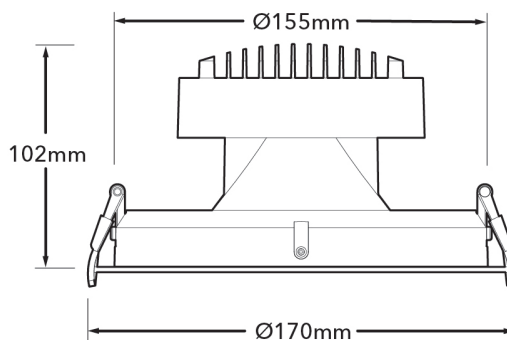

Dessin technique