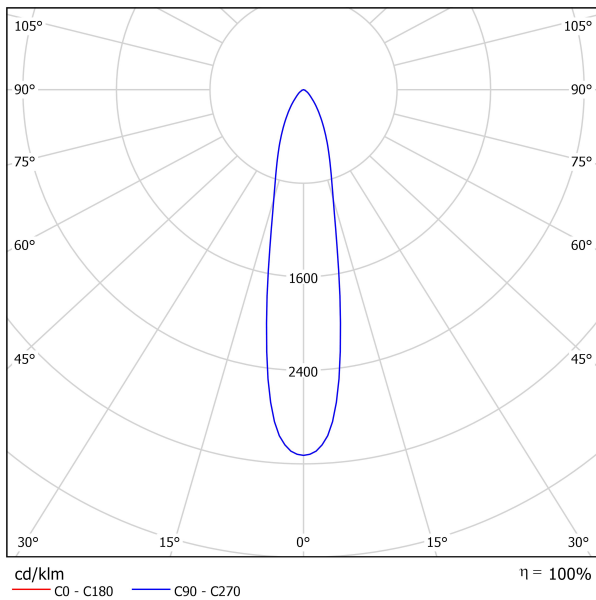

Verpackungsmaße (H x B x L)
205 x 205 x 135 (mm)

Verpackungsgewicht:
855 (g)

MBM
1

Kartons/Palette
105

Lagen/Palette
7

Einheiten/Palette
105

Lichttechnische Daten

Distance [m]	Cone Diameter [m]	E(0°)	E(CO)	11.0°
0.5	0.19	13925	6635	
1.0	0.39	3481	1659	
1.5	0.58	1547	737	
2.0	0.78	870	415	
2.5	0.97	557	265	
3.0	1.17	387	184	

Distance [m] Cone Diameter [m] Illuminance [lx]

— C0 - C180 (Half-value Angle: 22.0°)