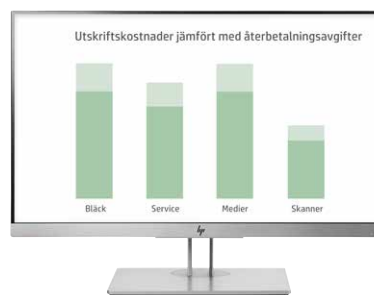

Omvandla dina utskriftskostnader till din fördel

Ta din verksamhet till nästa nivå med HP SmartTracker. Spåra utskriftsdata från flera HP PageWide XL¹ och DesignJet-skrivare² och skapa enkelt konsoliderade rapporter för att analysera dina utskriftskostnader eller möjliggöra återbetalning.

Integrering av dataspårning och rapportering i ditt arbetsflöde

Skriv ut från:

- Skrivare/MFP
- Drivrutin
- Programvaran HP SmartStream
- HP Click-utskriftsprogramvara

Alla utskrifter tilldelas korrekt

HP SmartTracker

Användarnamn:

Lösenord:

Projekt:

Lösenord:

Avdelning:

Lösenord:

Skicka

HP PageWide XL och DesignJet-skrivare

Tekniska specifikationer

Källor som stöds	HP SmartStream, HP Click, drivrutin, frontpanel (USB, Copy kopieringsknapp, omtryck, skanner)
Tillgängliga språk	Engelska, tyska, franska, italienska, ryska och kinesiska
Tillgängliga måttenheter	Brittiskt, metersystem
Leverans	Licenssystem
Garanti	90 dagars garanti

Minsta krav

Serverkrav	Intel Core i3 2 GHz eller högre (i5 rekommenderas)
	4 GB eller mer RAM (8 GB rekommenderas)
	2 GB ledigt utrymme på hårddisken, plus 2 GB för varje skrivare som läggs till
	Ethernet, IPv4, 100 Mb/s
	Microsoft Windows 7 (64-bit) eller Windows Server 2008 R2 och Windows 10
Klientkrav	Virtuella servrar stöds
	Kompatibel med Intel
	4 GB ledigt utrymme på hårddisken
	Ethernet, IPv4, 100 Mb/s
	Microsoft Windows 7 (32-bit eller 64-bit) eller Windows Server 2008 R2 och Windows 10

Orderinformation

Produkt	8SW15A	HP SmartTracker för HP PageWide XL Pro 5200/8200-skrivarserien
	8SW14AAE	HP SmartTracker för HP PageWide XL 8x00-skrivare
	8SW14AAE	HP SmartTracker för HP PageWide XL 5x00-skrivarserien
	8SW13AAE	HP SmartTracker för HP PageWide XL 4x00-skrivarserien
	8SW12AAE	HP SmartTracker för HP XL 3xx0-serien
	8SW11AAE	HP SmartTracker för HP DesignJet-skrivarserien
	8SW14A	HP SmartTracker USB för HP PageWide XL 8x00-serien
	8SW14A	HP SmartTracker USB för HP PageWide XL 5x00-serien
	8SW13A	HP SmartTracker USB för HP PageWide XL 4x00-serien
	8SW12A	HP SmartTracker USB för HP XL 3xx0-serien
	8SW11A	HP SmartTracker USB för HP DesignJet-skrivarserien