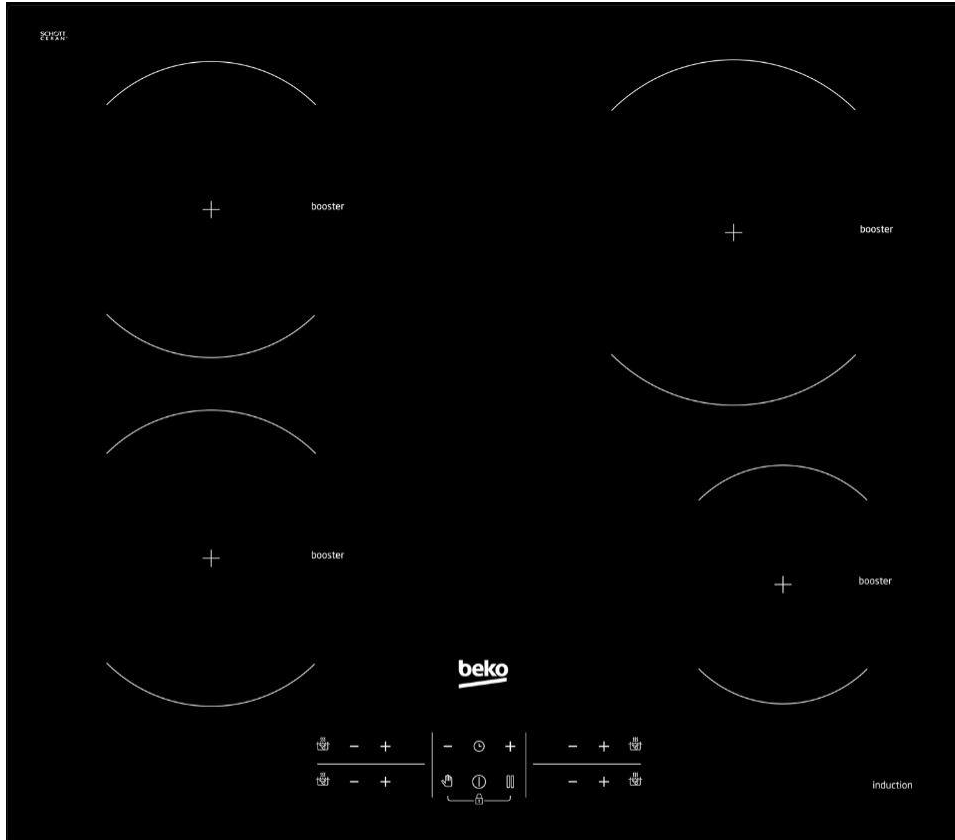

HII64200AT

Table de cuisson > 60 cm | 4 Inductions | Smart Access | Noir |

Smart Access

Un accès rapide et simple à chaque foyer

Des commandes individuelles pour régler indépendamment la puissance de chaque foyer avec un accès simplifié au booster.

7 200 W

Puissance totale 7200 W

Bénéficiez d'une puissance jusqu'à 7200W

La puissance totale de la table de cuisson peut s'élever jusqu'à 7200 W. Elle vous offre ainsi la souplesse de cuire ou faire bouillir votre eau très rapidement, mais aussi de faire mijoter en douceur.