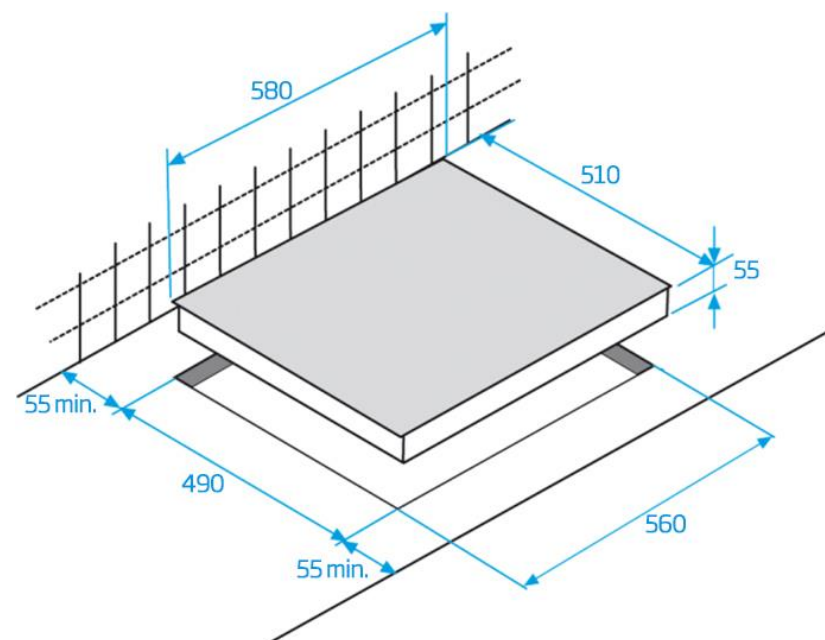

INFORMATIONS

Référence	HII64200AT
Largeur (cm)	60
Code EAN	5023790043786
Origine de fabrication	Turquie
Type de commandes	Contrôle avant tactile
Famille de produit	Table de cuisson > 60 cm
Type de table	Induction

CARACTERISTIQUES

Plateforme	LC ARI

FOYERS

Configuration des foyers	4 Inductions
Zone avant gauche (Max/Boost)	Ø180mm - 2000/2300W
Zone avant droit (Max/Boost)	Ø145mm - 1600/1800W
Zone arrière gauche (Max/Boost)	Ø180mm - 2000/2300W
Zone arrière droit (Max/Boost)	Ø210mm - 2000/2300W

DETAILS TECHNIQUES

Fréquence (Hz)	50
Câble fourni	Standard

DESIGN

Couleur	Noir

SECURITE

Arrêt automatique	Oui
Voyant On-Off	Oui
Sécurité anti-débordement	Oui
Sécurité anti-surchauffe	Oui
Sécurité petits ustensiles	Oui
Détection auto. de la casserole	Oui
Sécurité enfant	Oui
Verrouillage des commandes	Oui

COMMANDES

Type de commandes	Smart Access
Minuteurs	Oui
Booster	Oui
Niveaux de puissance	9

DIMENSIONS

Profondeur avec emballage (cm)	62.5
Largeur avec emballage (cm)	59.0
Hauteur avec emballage (cm)	12.5
Poids avec emballage (kg)	10.0
Profondeur sans emballage (cm)	51.0
Largeur sans emballage (cm)	58.0
Hauteur sans emballage (cm)	5.5
Poids sans emballage (kg)	8.950
Dimensions d'encastrement (cm)	56x49

PERFORMANCES

Puissance totale électrique (kW)	7.20 watts [joules / seconde]

LOGISTIQUE

Nomenclature	85166059
Livraison en 40	600
Livraison en 40 ForkLift	600

Existe uniquement en NOIR

Beko s'engage à conserver toutes les pièces détachées de cet appareil pendant 10 ans à compter de la date d'achat. BEKO France – Visuels non contractuels, informations sujettes à modifications. 06/07/2018 - V3

Fiche provisoire

Suivez notre actualité sur le site beko.fr et sur