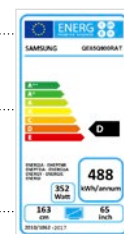

INFORMAZIONI GENERALI			
Tecnologia	QLED		
Serie	Q		
DISPLAY			
Polliciaggio	65		
Risoluzione	7.680 x 4.320		
Pannello Curvo	N/A		
Pannello 10 Bit	Si		
Ultra Black Panel	Ultra Black Elite		
VIDEO			
Picture Engine	Neuroprocessor Elite		
PQI (Picture Quality Index)	4.000		
HDR (High Dynamic Range)	Q HDR 8K		
HDR 10+	Si		
HLG (Hybrid Log Gamma)	Si		
Contrast	Q Contrast Elite Max		
Color	Q Color (CV 100%)		
Viewing Angle	Q Viewing Angle		
Micro Dimming	Supreme UHD Dimming		
Precision Black (Local Dimming)	Direct Full Array Elite		
Auto Depth Enhancer	N/A		
Contrast Enhancer	Si		
Natural Mode Support	Si		
AUDIO			
Dolby Digital Plus	Si		
Potenza (RMS)	60W		
Tipologia Speaker	4.2Ch		
Woofer	Si		
Multiroom Link	Si		
Supporto cuffie Bluetooth	Si		
SMART			
Smart TV	Smart		
Voice Interaction	Si		
TV PLUS	Si		
Web Browser	Si		
SmartThings App	Si		
CONVERGENZA			
TV to Mobile - Mirroring		Si	
Mobile to TV - Mirroring, DLNA		Si	
360 Video Player		Si	
Together play		Si	
Easy Setup		Si	
Bluetooth Low Energy		Si	
WiFi Direct		Si	
TV Sound to Mobile		Si	
FUNZIONI			
Ambient		Si	
Instant On		Si	
Accessibilità		Si	
Ricerca Automatica Canali		Si	
EPG (Electronic Programm Guide)		Si	
Game Mode		Si	
Supporto BT HID		Si	
Supporto USB HID		Si	
SINTONIZZAZIONE			
Tuner Digitale Terrestre HD		DVB-T2CS2	
Tuner Satellitare HD		Si	
Doppio Tuner Digitale Terrestre HD		Si	
Doppio Tuner Satellitare HD		Si	
Common Interface		CI+(1.4)	
Data Broadcasting		HbbTV 2.0.1	
CONNESSIONI			
HDMI		4	
USB		3	
Ethernet (LAN)		Si	
Digital Audio Out (Optical)		1	
Slot card digitale terrestre (CI Slot)		1	
Supporto HDMI A/R		Si	
Channel&Quick Switch		Si	
Wireless LAN Built-in		Si	
Anynet+ (HDMI-CEC)		Si	
DESIGN			
Design		Solid Q	
Cornice		3 Bezel-less	
Slim Type		Slim	
Colore		Black	
Base		Simple	
ECO			
Classe Energetica		D	
Q STYLE			
Invisible Connection		Si	
No Gap Wall mount		Si	
DIMENSIONI (L x A x P) E PESO			
Dimensioni senza base (mm)		1452,2 x 836,4 x 35,1	
Dimensioni con base (mm)		1452,2 x 898,2 x 304,8	
Peso senza base (Kg)		28,7	
Peso con base (Kg)		29,7	
ACCESSORI			
Modello Telecomando		TM1890A	
Supporto Base Opzionale		N/A	
Supporto Staffa Vesa		Si