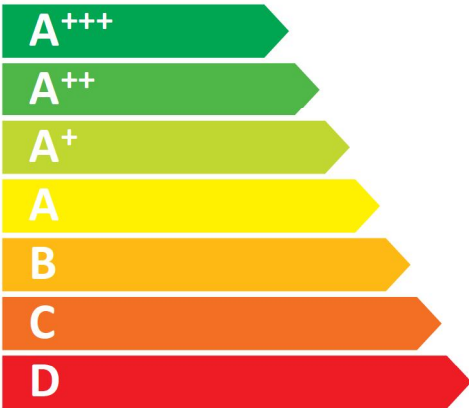

ENERG
енергия · ενεργεια

GBB60MCYXS

A+++

ENERGIA · ЕНЕРГИЯ
ΕΝΕΡΓΕΙΑ · ENERGIJA
ENERGY · ENERGIE · ENERGI

161
kWh/annum

250 L

* ** *

93 L