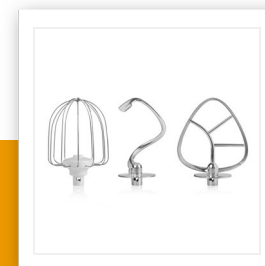

Logistica - Codice Intrastat: 8509400000

Scatola singola: a x L x P (cm): 33,9 x 41,3 x 24,4 | EAN: 8713016066473 | gross weight (kg): 5,134 | Netto Weight (kg): 4,543

Scatola Box: a x l x P (cm): 42,6 x 36 x 51,2 | EAN: 8713016066480 | Peso Lordo (kg): 10,921

Quantità: Per scatola box: 2 | Per pallet: 32 | Strati pallet x Scatole box: 4 x 4 | 20FT / 40FT / HQ: 736 / 1460 / 1760