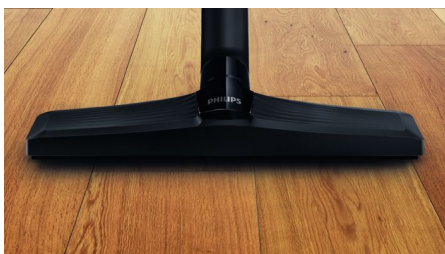

Hubice na parkety odolná vůči škrábancům

Měkké štětiny hubice na parkety šetrně čistí a chrání vaše pevné podlahy před poškrábáním.