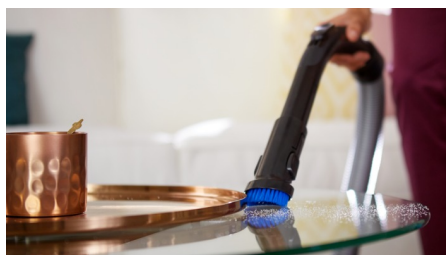

Měkký kartáč na dosah

Nástavec pro stírání prachu je vestavěný přímo do rukojeti, a je tak možné jej kdykoli použít na nábytek, ploché povrchy nebo čalounění.

Protialergický filtr

Náš systém vzduchového filtru zachytí 99,9 % jemného prachu – včetně pylů, chlupů domácích zvířat a roztoců – což ocení alergici a lidé s vyššími nároky na hygienu. Je certifikován jako přívětivý institutem ECARF.