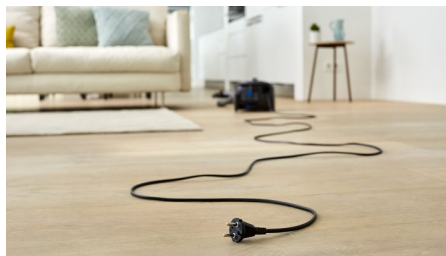

Dlouhý dosah 12 m

Kabel o délce 12 m od zástrčky po hubici umožňuje delší vysávání bez nutnosti vypojování.