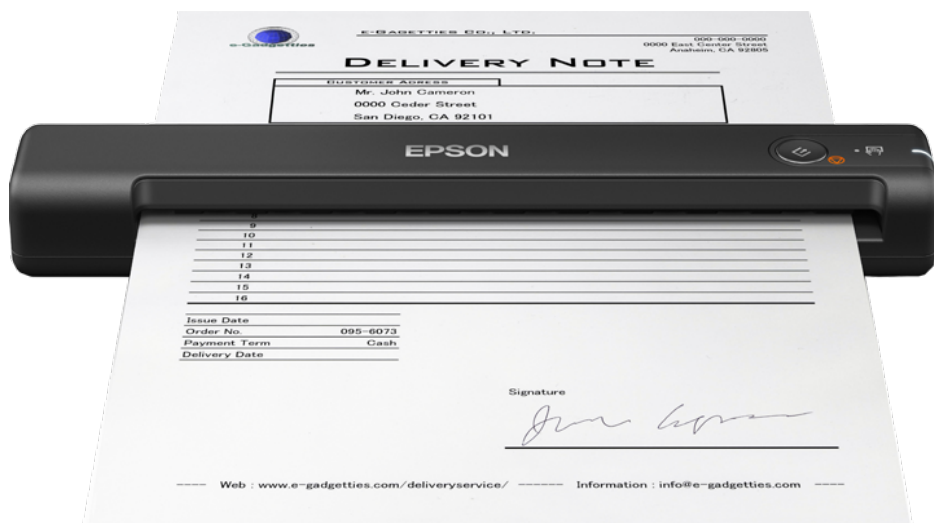

# WorkForce ES-50

## DATASHEETS

Met deze nieuwste mobiele A4-scanner kan een kleine ondernemer of thuiswerker eenvoudig scannen in een compacte kantooromgeving of zelfs onderweg indien nodig.

De ES-50 is eenvoudig te gebruiken, installeren en vervoeren dankzij het ruimtebesparende ontwerp en wordt voorzien van voeding door de meegeleverde enkele USB-kabel, aangesloten op uw laptop of pc. De scanner is ideaal voor kleine bedrijven of thuishkantoren (SOHO-omgevingen) waar de ruimte beperkt is, maar waar behoefte is aan een eenvoudige scanoplossing.

### Scannen waar u ook bent

Dankzij het compacte ontwerp en de USB-connectiviteit kunt u de ES-50 eenvoudig gebruiken waar u hem maar nodig hebt.