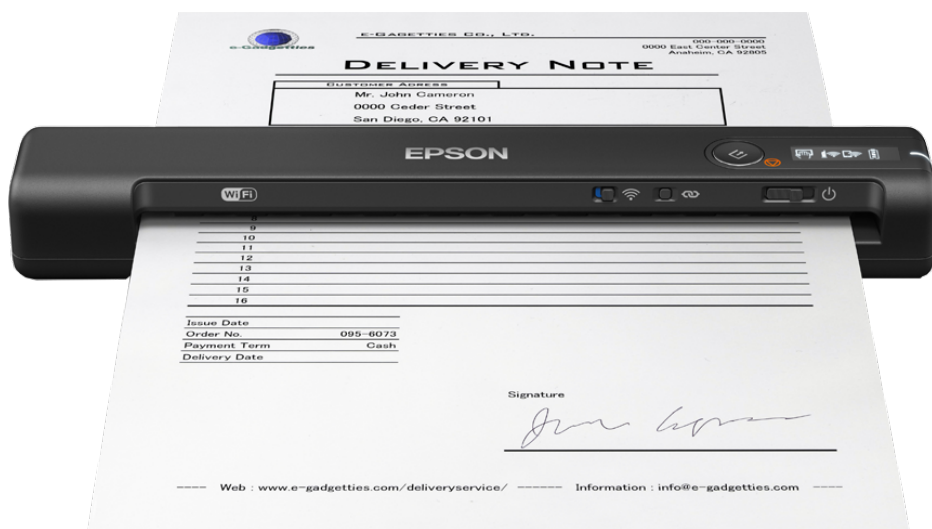

# WorkForce ES-60W

## DATENBLATT

Mit dem kleinsten mobilen Scanner von Epson mit Wi-Fi-Schnittstelle und Akkubetrieb scannen Sie Dokumente ganz einfach in durchsuchbare PDF-Dateien, wo immer Sie auch gerade sind.

Der WorkForce ES-60W ist einfach zu bedienen, einzurichten und zu transportieren dank seines platzsparenden Designs. Er kann ohne externe Stromquelle über seinen Akku betrieben werden, was die Organisation noch einfacher macht. Der Scanner erkennt automatisch, ob er sich im WLAN- oder USB-Modus befindet. Er eignet sich ideal für Umgebungen mit wenig Platz, in denen eine einfache Lösung zum Scannen erforderlich ist. Er lässt sich ganz einfach mit einem Smartphone, Tablet oder Laptop verbinden.

### Scannen von überall aus

Der WorkForce ES-60W verfügt über integriertes WLAN, einen Akku und ein LCD-Display. Er ermöglicht es, Dokumente überall mit einer Geschwindigkeit von nur vier Sekunden pro Seite zu scannen. Ein vollständig geladener Akku reicht zum Scannen von bis zu 300 Seiten ohne externe Stromzufuhr.

### Flexibel

Die Möglichkeit, eine Vielzahl von Dokumenten und Medientypen zu scannen, macht dieses Modell zu einem echten Gewinn. Es kann Papier von 35 bis 270 g/m<sup>2</sup> und bis zu 1,8 Meter Länge verarbeiten.