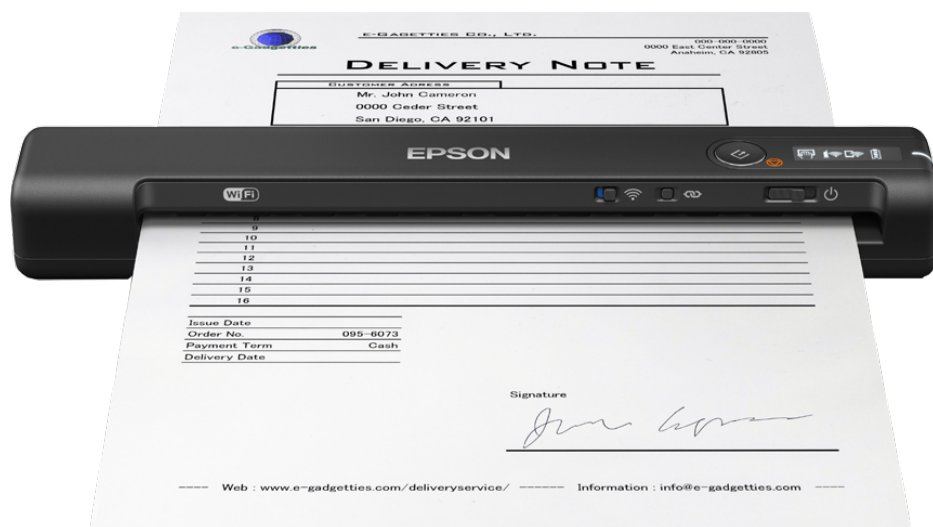

WorkForce ES-60W

DATASHEETS

Ongeacht waar u bent, kunt u documenten nu eenvoudig scannen naar doorzoekbare PDF's met Epson's kleinste mobiele scanner, met Wi-Fi-connectiviteit en batterijvoeding.

De ES-60W is eenvoudig te gebruiken, installeren en vervoeren dankzij het ruimtebesparende ontwerp en kan overal worden ingezet zonder voedingsbron, waardoor u alles overzichtelijk kunt houden ongeacht waar u de scanner nodig hebt. Het apparaat detecteert automatisch en zonder enige interventie of de draadloze of USB-modus is geactiveerd. Het apparaat is ideaal voor omgevingen met beperkte ruimte waar een eenvoudige scanoplossing gewenst is. Maakt eenvoudig verbinding met een telefoon, tablet of laptop.

Scannen waar u ook bent

De ES-60W beschikt over ingebouwde Wi-Fi, een batterij en een LCD-scherm, en biedt volledige mobiliteit om overal te scannen met een snelheid van slechts 4 seconden per pagina. Als dit apparaat volledig is opgeladen, kunt u tot 300 pagina's scannen zonder dat er een voedingsbron nodig is.

Alles uiterst overzichtelijk

Met de nieuwe ScanSmart-software van Epson kan iedereen probleemloos scannen hoe ze maar willen, dankzij een gebruiksvriendelijk, stapsgewijs scanproces. Gebruikers kunnen bestanden opslaan en verzenden in veelgebruikte indelingen zoals PDF, JPEG, TIFF en nog veel meer. Continu scannen met automatische papierinvoer versnelt het scanproces en de CIS-sensor zorgt ervoor dat u onmiddellijk kunt beginnen met scannen zonder opwarmtijd. Het nieuwe LCD-scherm vereenvoudigt het definiëren van scantaken op externe locaties.

Flexibel

Omdat het apparaat zo veel verschillende media- en documenttypen ondersteunt, is dit model een betrouwbare aanwinst. Hij is geschikt voor papier van 35 g/m² tot 270 g/m², en voor papier met een lengte tot 1,8 m.