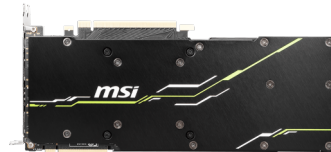

# GeForce RTX 2080 Ti VENTUS 11G OC

## SPECIFICATIONS

<b>Model Name</b>	GeForce RTX™ 2080 Ti VENTUS 11G OC
<b>Graphics Processing Unit</b>	NVIDIA® GeForce RTX™ 2080 Ti
<b>Interface</b>	PCI Express x16 3.0
<b>Cores</b>	4352 Units
<b>Core Clocks</b>	1635 MHz / 1350 MHz
<b>Memory Speed</b>	14 Gbps
<b>Memory</b>	11GB GDDR6
<b>Memory Bus</b>	352-bit
<b>Output</b>	DisplayPort x 3 (v1.4) / HDMI 2.0b x 1 / USB Type-C x 1
<b>HDCP Support</b>	2.2
<b>Power consumption</b>	260 W
<b>Power connectors</b>	8-pin x 2
<b>Recommended PSU</b>	650 W
<b>Card Dimension(mm)</b>	268 x 112 x 50 mm
<b>Weight (Card / Package)</b>	1106 g / 1598 g
<b>DirectX Version Support</b>	12 API
<b>OpenGL Version Support</b>	4.5
<b>Multi-GPU Technology</b>	NVIDIA® NVLINK™ (SLI-Ready), 2-way
<b>Maximum Displays</b>	4
<b>VR Ready</b>	Y
<b>G-SYNC™ technology</b>	Y
<b>Adaptive Vertical Sync</b>	Y
<b>Digital Maximum Resolution</b>	7680x4320
<b>Accessories</b>	6-pin to 8-pin power cable x 1