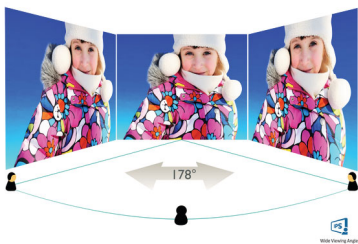

เทคโนโลยี IPS

จอแสดงผล IPS ใช้เทคโนโลยีขั้นสูงซึ่งให้มุมมองภาพที่กว้างขึ้นเป็นพิเศษที่มุม 178/178 องศา ทำให้สามารถรับชมภาพได้จากทุกมุม

จอแสดงผล IPS ให้คุณได้สัมผัสกับภาพที่คมชัดพร้อมสีสันสดใสไม่เหมือนกับแผง TN มาตรฐานทั่วไป ทำให้ IPS เป็นตัวเลือกที่เหมาะสมสำหรับภาพถ่าย ภาพยนตร์ และการเบรลส์เว็บ

รวมไปถึงการใช้งานแบบมืออาชีพที่ต้องการความเที่ยงตรงของสีและความสว่างที่ต่อเนื่องตลอดเวลา