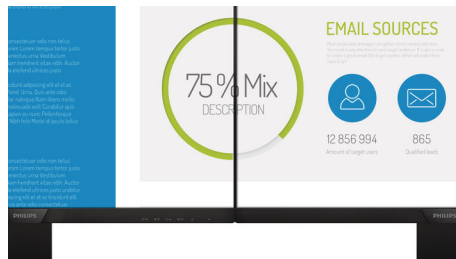

ไฮไลต์

27E8VJSB/67

ความละเอียด UltraClear 4K UHD

จอภาพล่าสุดจาก Philips เหล่านี้ใช้แผงประสิทธิภาพสูงเพื่อมอบภาพที่มีความละเอียดแบบ UltraClear และ 4K UHD (3840 x 2160)

ไม่ว่าคุณจะเป็นมืออาชีพที่ต้องการรายละเอียดอย่างสูงยิ่งสำหรับโซลูชัน CAD การใช้แอปพลิเคชันกราฟิกแบบ 3D หรือตัวช่วยทางการเงินในการทำงานกับสเปรดชีตขนาดใหญ่ จอภาพ Philips จะทำให้ภาพและกราฟิกของคุณมีชีวิต

เทคโนโลยี IPS

จอแสดงผล IPS ใช้เทคโนโลยีขั้นสูงซึ่งให้มุมมองภาพที่กว้างขึ้นเป็นพิเศษที่มุม 178/178 องศา ทำให้สามารถรับชมภาพได้จากทุกมุม

จอแสดงผล IPS ให้คุณได้สัมผัสกับภาพที่คมชัดพร้อมสีสันสดใสไม่เหมือนกับแผง TN มาตรฐานทั่วไป ทำให้ IPS เป็นตัวเลือกที่เหมาะสมสำหรับภาพถ่าย ภาพยนตร์ และการเบรลส์เว็บ

รวมไปถึงการใช้งานแบบมืออาชีพที่ต้องการความเที่ยงตรงของสีและความสว่างที่ต่อเนื่องตลอดเวลา

ขอบจอแบบ UltraNarrow

จอแสดงผลใหม่จาก Philips มีขอบจอที่บางเป็นพิเศษซึ่งช่วยลดสิ่งรบกวนให้เหลือน้อยที่สุดและเพิ่มพื้นที่การมองภาพให้มากที่สุด