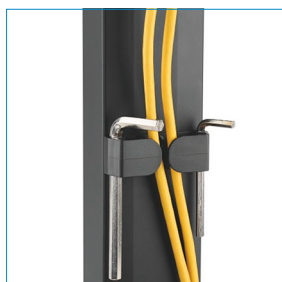

### DB1727TN-B

Este modelo de soporte de mesa para dos pantallas es ideal para cualquier tipo de estudio, empresa o escaparate. Experimente una posición de trabajo más cómoda y ergonómica.

**Rotación de 360 grados**  
Gira con facilidad una o ambas pantallas pasando de modo apaisado al modo vertical.

El mecanismo por suspensión a gas permite un **ajuste suave en altura**

Permite **regular la distancia** entre las dos pantallas.

**Inclinación de pantalla** para realizar ajustes y así encontrar una mayor comodidad.