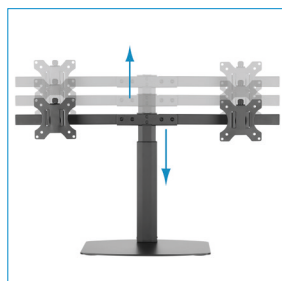

## SOPORTE DE MESA PARA DOS PANTALLAS 17"-27" MONITOR/TV

### DB1727TN-B

Este modelo de soporte de mesa para dos pantallas es ideal para cualquier tipo de estudio, empresa o escaparate. Experimente una posición de trabajo más cómoda y ergonómica.

**Rotación de 360 grados**  
Gira con facilidad una o ambas pantallas pasando de modo apaisado al modo vertical.

El mecanismo por suspensión a gas permite un **ajuste suave en altura**

Permite **regular la distancia** entre las dos pantallas.

**Inclinación de pantalla** para realizar ajustes y así encontrar una mayor comodidad.

### Especificaciones técnicas:

El soporte **DB1727TN-B** para dos monitores es ajustable en altura, giro e inclinación. Optimizarás tiempo usando varias aplicaciones a vez. Podrás girar con facilidad una o ambas pantallas pasando de modo apaisado al modo vertical, de esa manera obtendrás la máxima productividad y comodidad en tu trabajo.