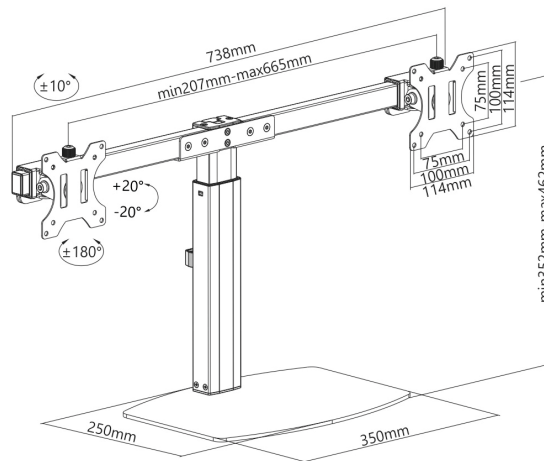

El mecanismo por suspensión a gas permite un **ajuste suave en altura**

Permite **regular la distancia** entre las dos pantallas.

**Inclinación de pantalla** para realizar ajustes y así encontrar una mayor comodidad.

### Especificaciones técnicas:

El soporte **DB1727TN-B** para dos monitores es ajustable en altura, giro e inclinación. Optimizarás tiempo usando varias aplicaciones a vez. Podrás girar con facilidad una o ambas pantallas pasando de modo apaisado al modo vertical, de esa manera obtendrás la máxima productividad y comodidad en tu trabajo.

75x75 / 100x100