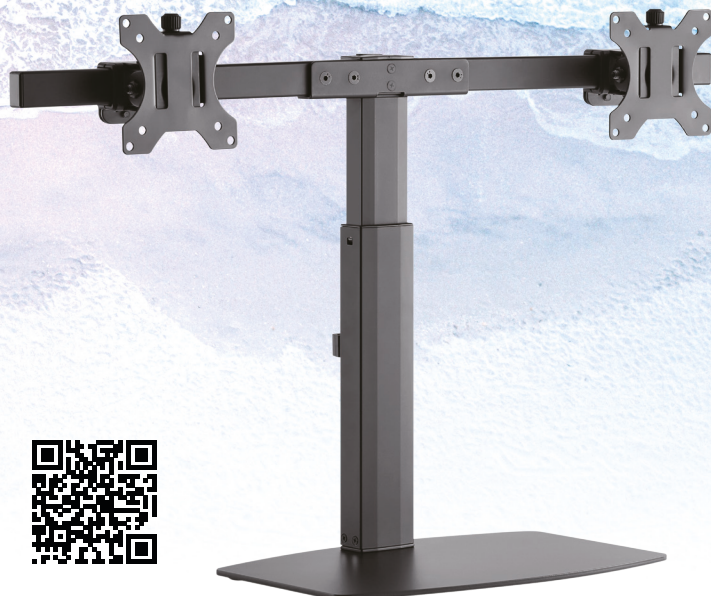

## SOPORTE DE MESA PARA DOS PANTALLAS 17"-27" MONITOR/TV

### DB1727TN-B

Este modelo de soporte de mesa para dos pantallas es ideal para cualquier tipo de estudio, empresa o escaparate. Experimente una posición de trabajo más cómoda y ergonómica.

**Rotación de 360 grados**  
Gira con facilidad una o ambas pantallas pasando de modo apaisado al modo vertical.

El mecanismo por suspensión a gas permite un **ajuste suave en altura**

Permite **regular la distancia** entre las dos pantallas.

**Inclinación de pantalla** para realizar ajustes y así encontrar una mayor comodidad.

### Especificaciones técnicas:

El soporte **DB1727TN-B** para dos monitores es ajustable en altura, giro e inclinación. Optimizarás tiempo usando varias aplicaciones a vez. Podrás girar con facilidad una o ambas pantallas pasando de modo apaisado al modo vertical, de esa manera obtendrás la máxima productividad y comodidad en tu trabajo.