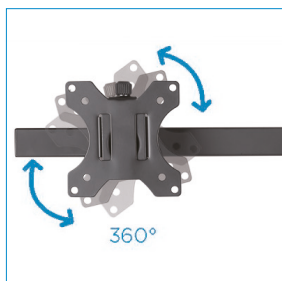

## SOPORTE DE MESA PARA DOS PANTALLAS 17"-27" MONITOR/TV

### DB1727TN-B

Este modelo de soporte de mesa para dos pantallas es ideal para cualquier tipo de estudio, empresa o escaparate. Experimente una posición de trabajo más cómoda y ergonómica.

**Rotación de 360 grados**  
Gira con facilidad una o ambas pantallas pasando de modo apaisado al modo vertical.

El mecanismo por suspensión a gas permite un **ajuste suave en altura**

Permite **regular la distancia** entre las dos pantallas.

**Inclinación de pantalla** para realizar ajustes y así encontrar una mayor comodidad.

### Especificaciones técnicas:

El soporte **DB1727TN-B** para dos monitores es ajustable en altura, giro e inclinación. Optimizarás tiempo usando varias aplicaciones a vez. Podrás girar con facilidad una o ambas pantallas pasando de modo apaisado al modo vertical, de esa manera obtendrás la máxima productividad y comodidad en tu trabajo.