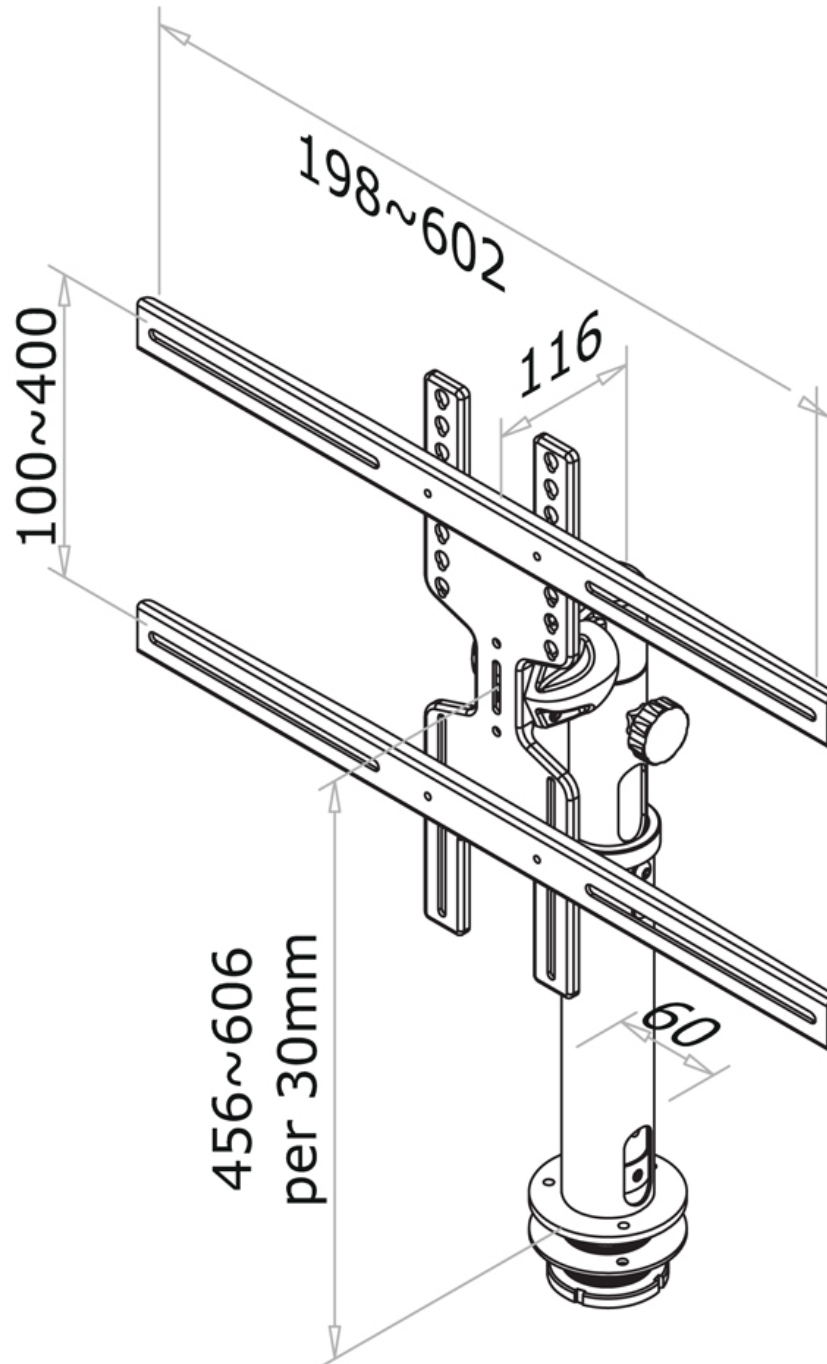

THE BEST SUPPORT
FOR YOUR AV & IT HARDWARE
T: +31(0)23-5478888 | E: info@newstar.eu | W: www.newstar.eu

FPMA-D1200BLACK

NEWSTAR FLATSCREEN BUREAUSTEUN

NewStar Products Europe B.V.
Wateringweg 62/B
2031 EJ HAARLEM
THE NETHERLANDS

Phone : +31(0)23-5478888
Fax : +31(0)23-5478889
Email : info@newstar.nl
Website : www.newstar.eu

NewStar cannot be held liable for any inaccuracies and copyrights.
No part of this publication may be reproduced and/or published by print, photocopy, microfilm or in any other way, without prior written permission of NewStar Computer Products Europe BV.