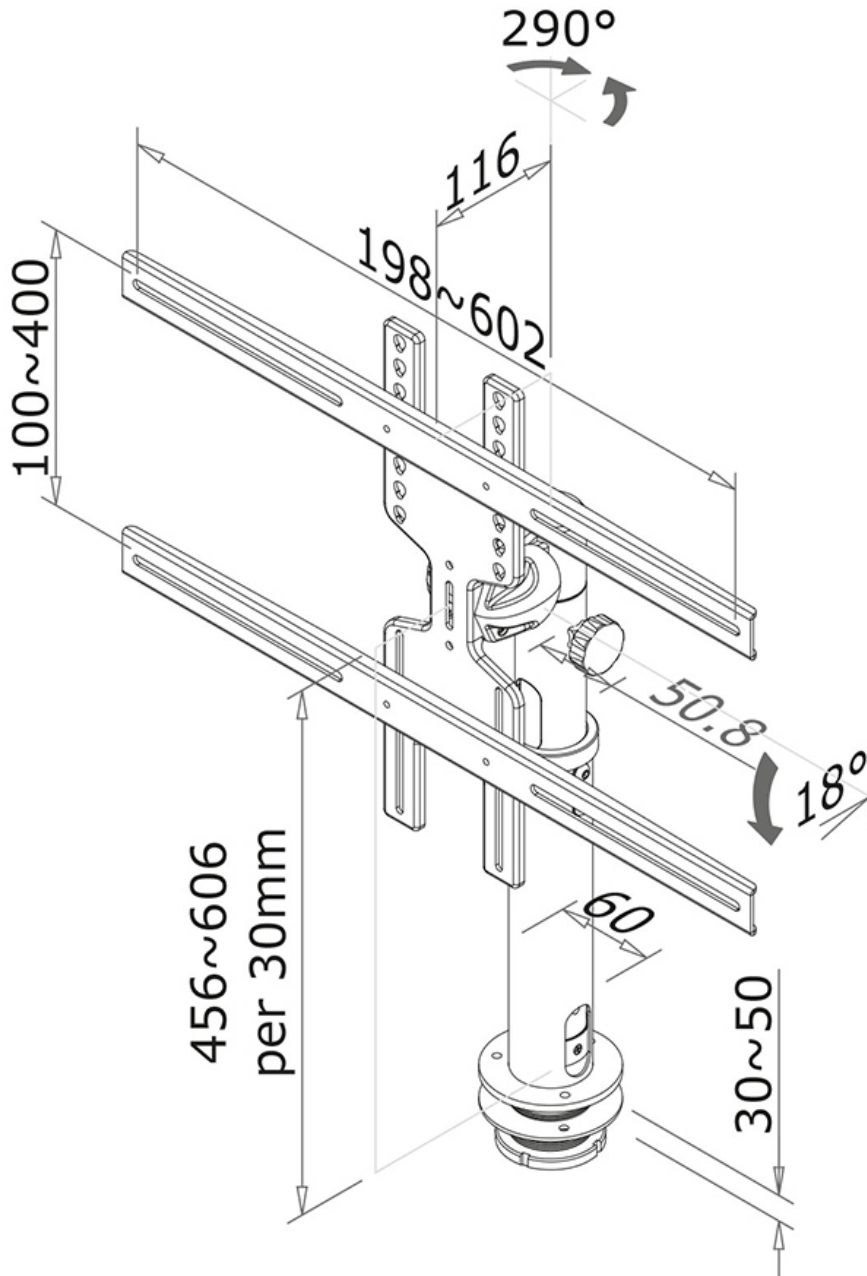

FPMA-D1200BLACK

NEOMOUNTS MONITORARM

Neomounts

Measuring unit: mm