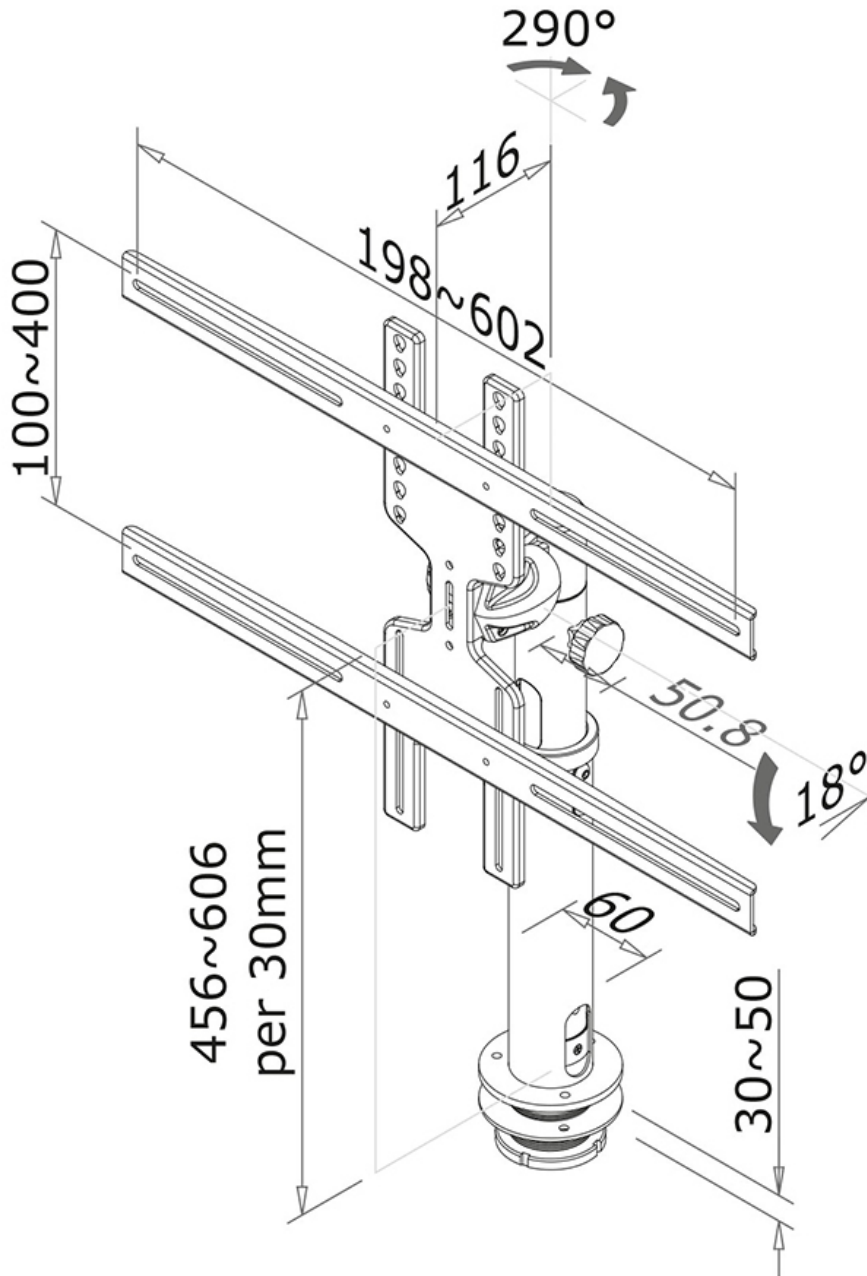

FPMA-D1200BLACK

NEOMOUNTS SUPPORT MONITEUR DE

Neomounts

Measuring unit: mm