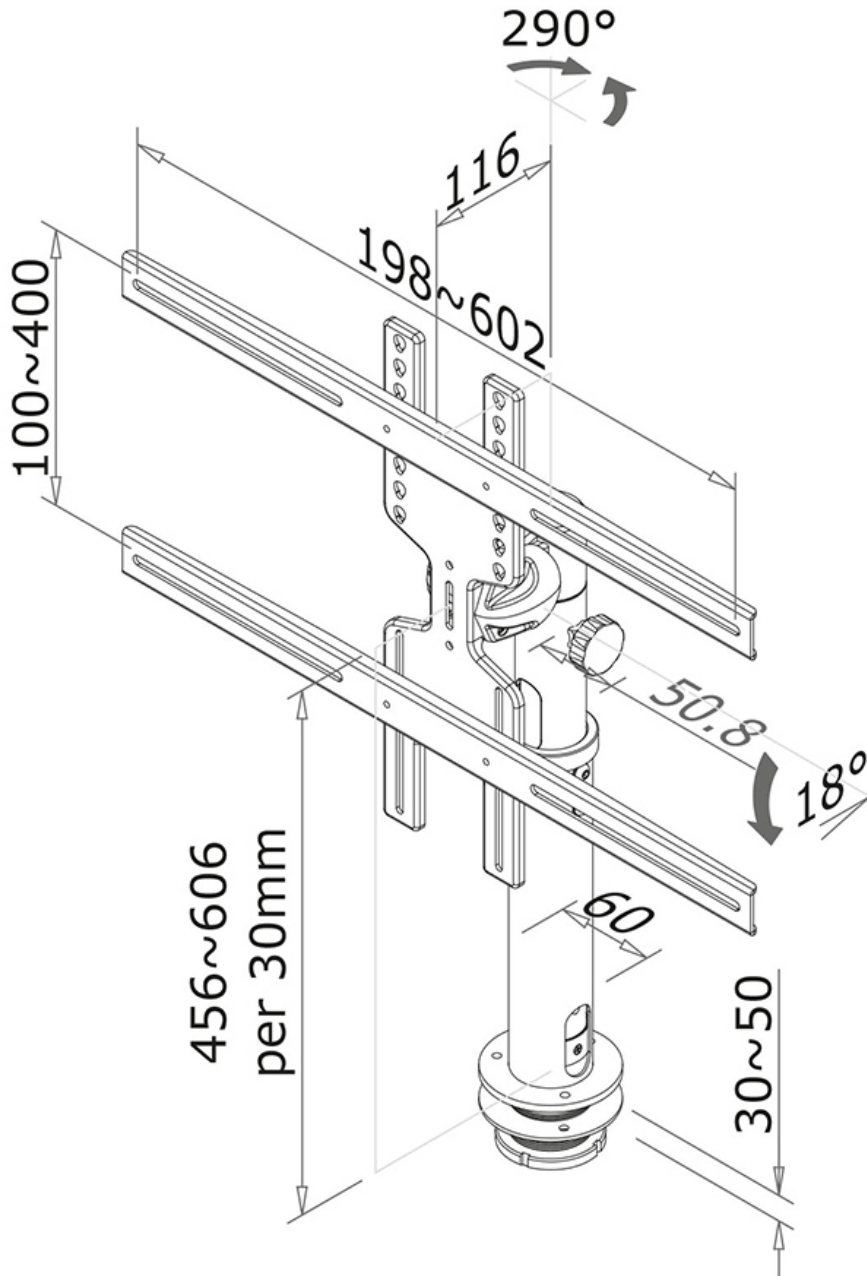

#### INFORMACIÓN

Color	Negro
Material principal	Acero
Garantía	5 años
EAN code	8717371442781

\*Nota: Los tamaños en pulgadas indicados son sólo una indicación, combinados con el peso y los tamaños VESA. El peso máximo y el tamaño VESA son restricciones absolutas para los productos y no deben superarse.

**El FPMA-D1200BLACK es un soporte de escritorio con 1 punto de giro para pantallas LCD/LED/TFT de hasta 60" (152 cm).**

El FPMA-D1200BLACK es una solución de escritorio con ojal para LCD/LED/Plasma pantallas de hasta 60 "(152 cm).

Con este montaje se puede girar fácilmente e incline una pantalla plana. Cuenta con 1 punto de giro. La altura se puede ajustar entre 46-60 cm. El soporte de escritorio puede soportar pantallas de hasta 40 kg y está unida en un escritorio por un ojal. La profundidad del brazo es 19 cm.

Este modelo es adecuado para todas las pantallas con un patrón de agujeros VESA entre 200x200 mm y 600x400 mm.

Ideal para su uso en hoteles.

FPMA-D1200BLACK

SOPORTE DE ESCRITORIO NEOMOUNTS PARA

Neomounts

Measuring unit: mm