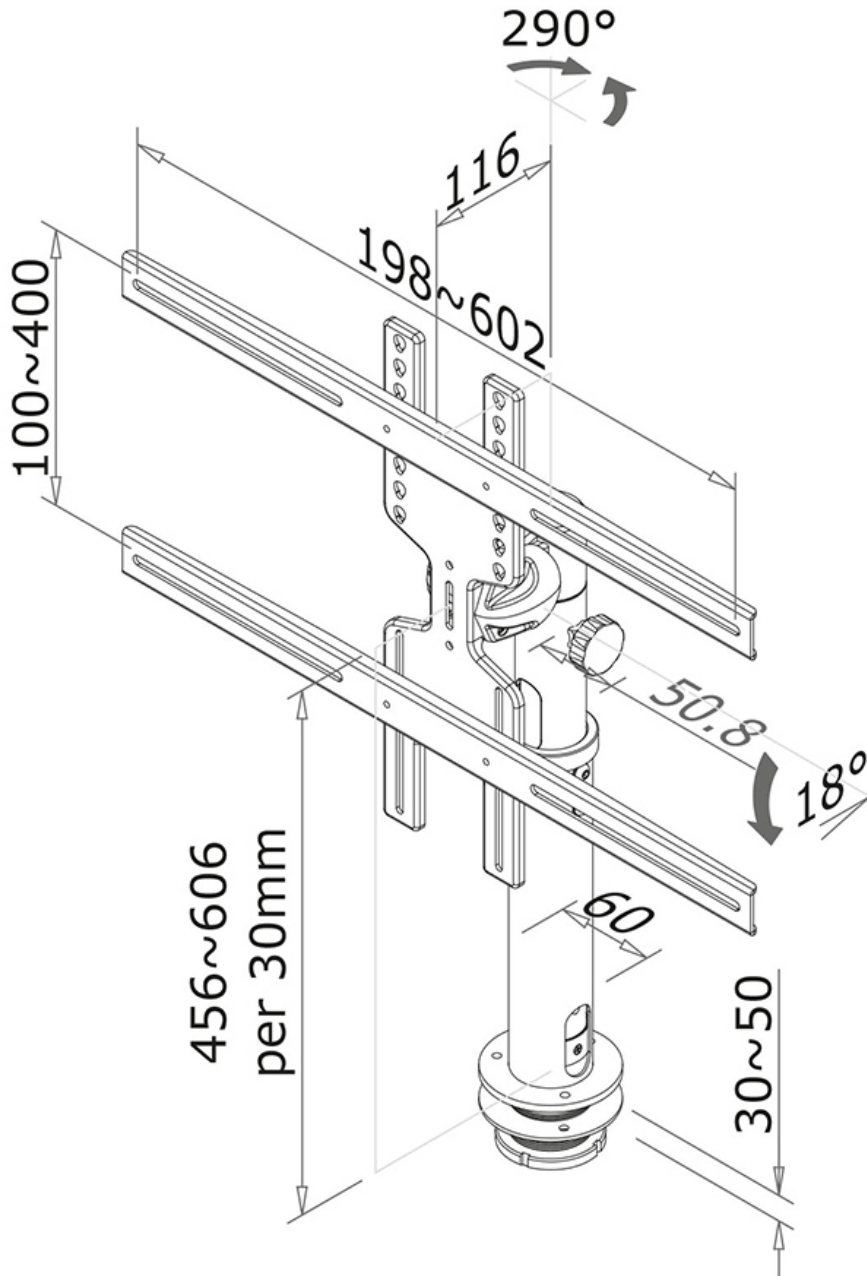

FPMA-D1200BLACK

SUPPORTO DA SCRIVANIA NEOMOUNTS PER

Neomounts

Measuring unit: mm