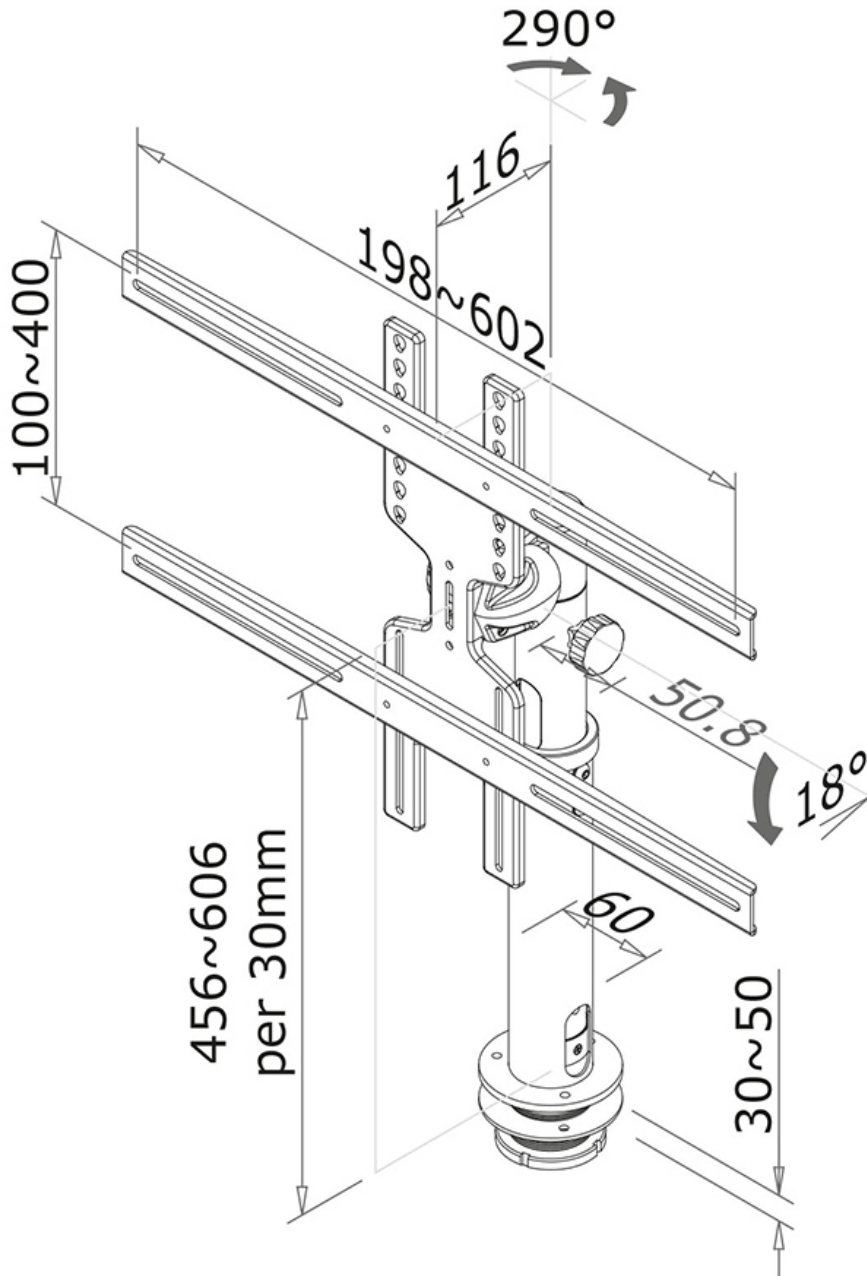

#### INFORMACIÓN

Color	Negro
Material principal	Acero
Garantía	5 años
EAN code	8717371442781

\*Nota: Los tamaños en pulgadas indicados son sólo una indicación, combinados con el peso y los tamaños VESA. El peso máximo y el tamaño VESA son restricciones absolutas para los productos y no deben superarse.

Neomounts

Neomounts

**El FPMA-D1200BLACK es un soporte de escritorio con 1 punto de giro para pantallas LCD/LED/TFT de hasta 60" (152 cm).**

El FPMA-D1200BLACK es una solución de escritorio con ojal para LCD/LED/Plasma pantallas de hasta 60 "(152 cm).

Con este montaje se puede girar fácilmente e incline una pantalla plana. Cuenta con 1 punto de giro. La altura se puede ajustar entre 46-60 cm. El soporte de escritorio puede soportar pantallas de hasta 40 kg y está unida en un escritorio por un ojal. La profundidad del brazo es 19 cm.

Este modelo es adecuado para todas las pantallas con un patrón de agujeros VESA entre 200x200 mm y 600x400 mm.

Ideal para su uso en hoteles.

FPMA-D1200BLACK

SOPORTE DE ESCRITORIO NEOMOUNTS PARA

Neomounts

Measuring unit: mm