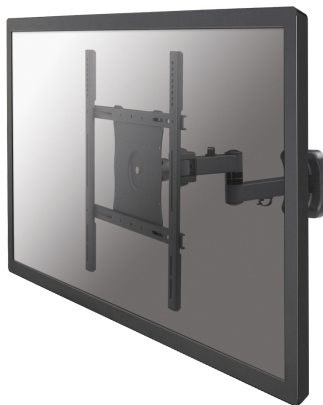

FPMA-W960

NEOMOUNTS BY NEWSTAR TV WANDSTEUN

Neomounts by Newstar FPMA-W960 is een wandsteun met 3 draaipunten voor flat screens t/m 52" (132 cm).

SPECIFICATIES

Afstand tot wand	12 - 43 cm
Garantie	5 jaar
Hoogteverstelling	Geen
Kantelen (graden)	15°
Kleur	Zwart
Max. beeldformaat	52
Max. draagvermogen	25
Min. beeldformaat	23
Min. draagvermogen	0
Roteren (graden)	360°
Schermen	1
Type	Kantelen Roteren Zwenken Full motion
VESA maximaal	400x400 mm
VESA minimaal	100x100 mm
VESA patroon	100x100 100x200 200x200 200x400 400x400 200x300 300x300 300x200 400x300 200x100
Zwenken (graden)	180°
EAN code	8717371442736

Met deze Neomounts by Newstar wandsteun, model FPMA-W960, bevestigt u een LCD/LED/TFT scherm aan de muur.

Door gebruik te maken van een wandsteun profiteert u optimaal van de mogelijkheden van uw scherm. De wandsteun is eenvoudig in diepte te verstellen. Tevens kunt u het scherm kantelen en zwenken. Hierdoor creëert u de ideale kijkhoek. Dit verkleint de kans op nek- en rugklachten. Kabels zijn netjes weg te werken aan de onderzijde van de arm.

De FPMA-W960 heeft 3 draaipunten en is geschikt voor schermen t/m 52" (132 cm). Het draagvermogen van de arm is 25 kg. Dit product is geschikt voor schermen met een VESA gatenpatroon van 100x100, 200x100, 200x200, 300x200, 300x300, 400x300 en 400x400. Heeft u een afwijkend (groter) gatenpatroon, dan kunt u dit oplossen met een van onze VESA verloopplaten.