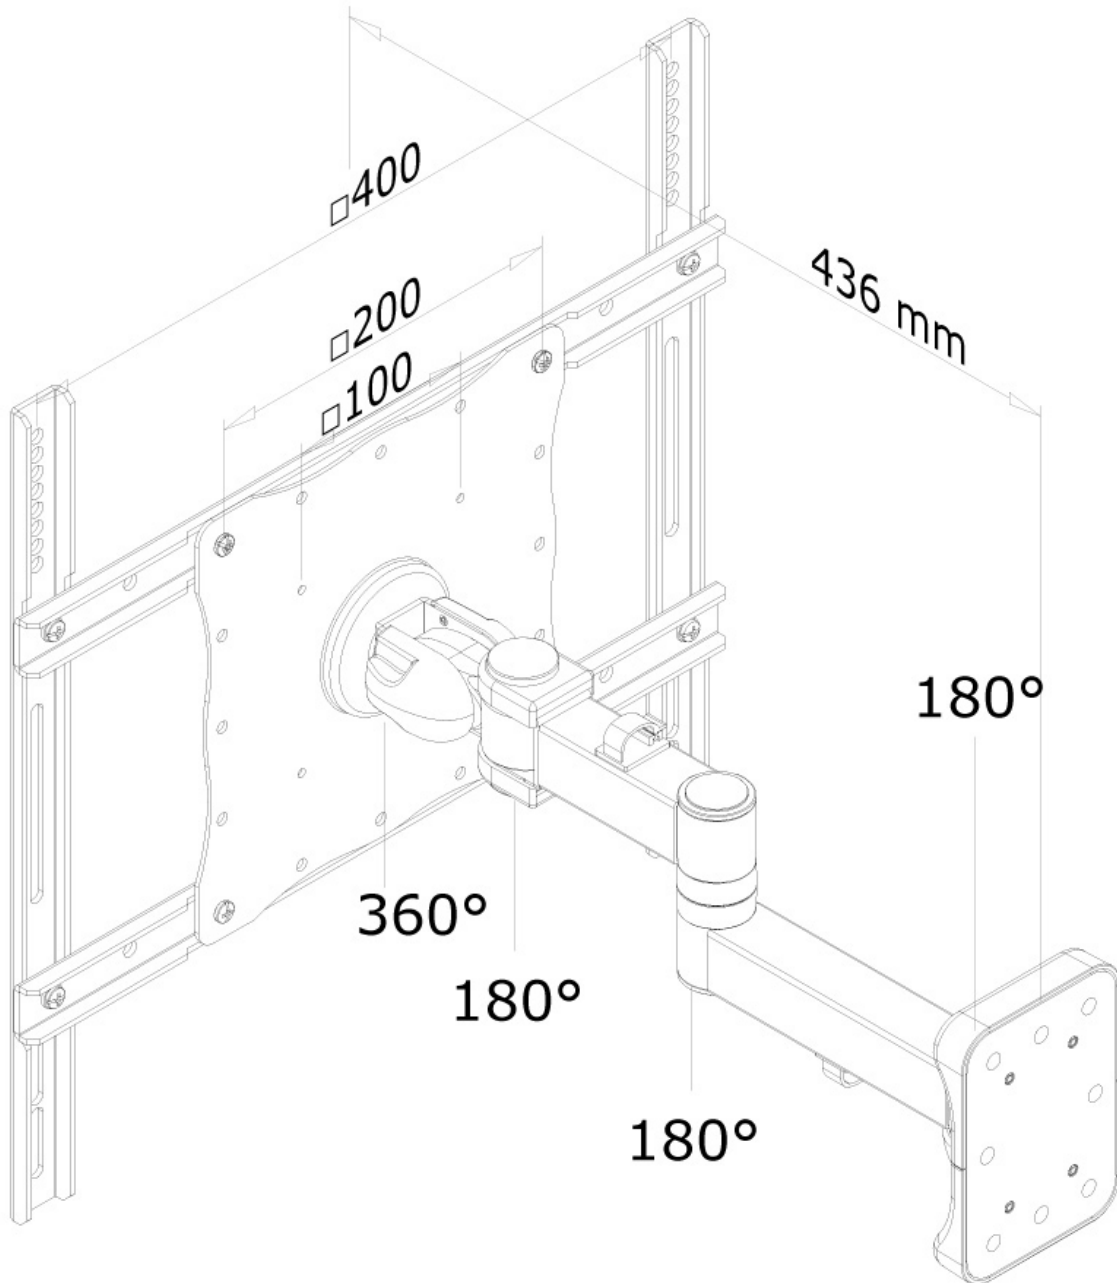

FPMA-W960

NEOMOUNTS TV WANDSTEUN

Neomounts

Measuring unit: mm