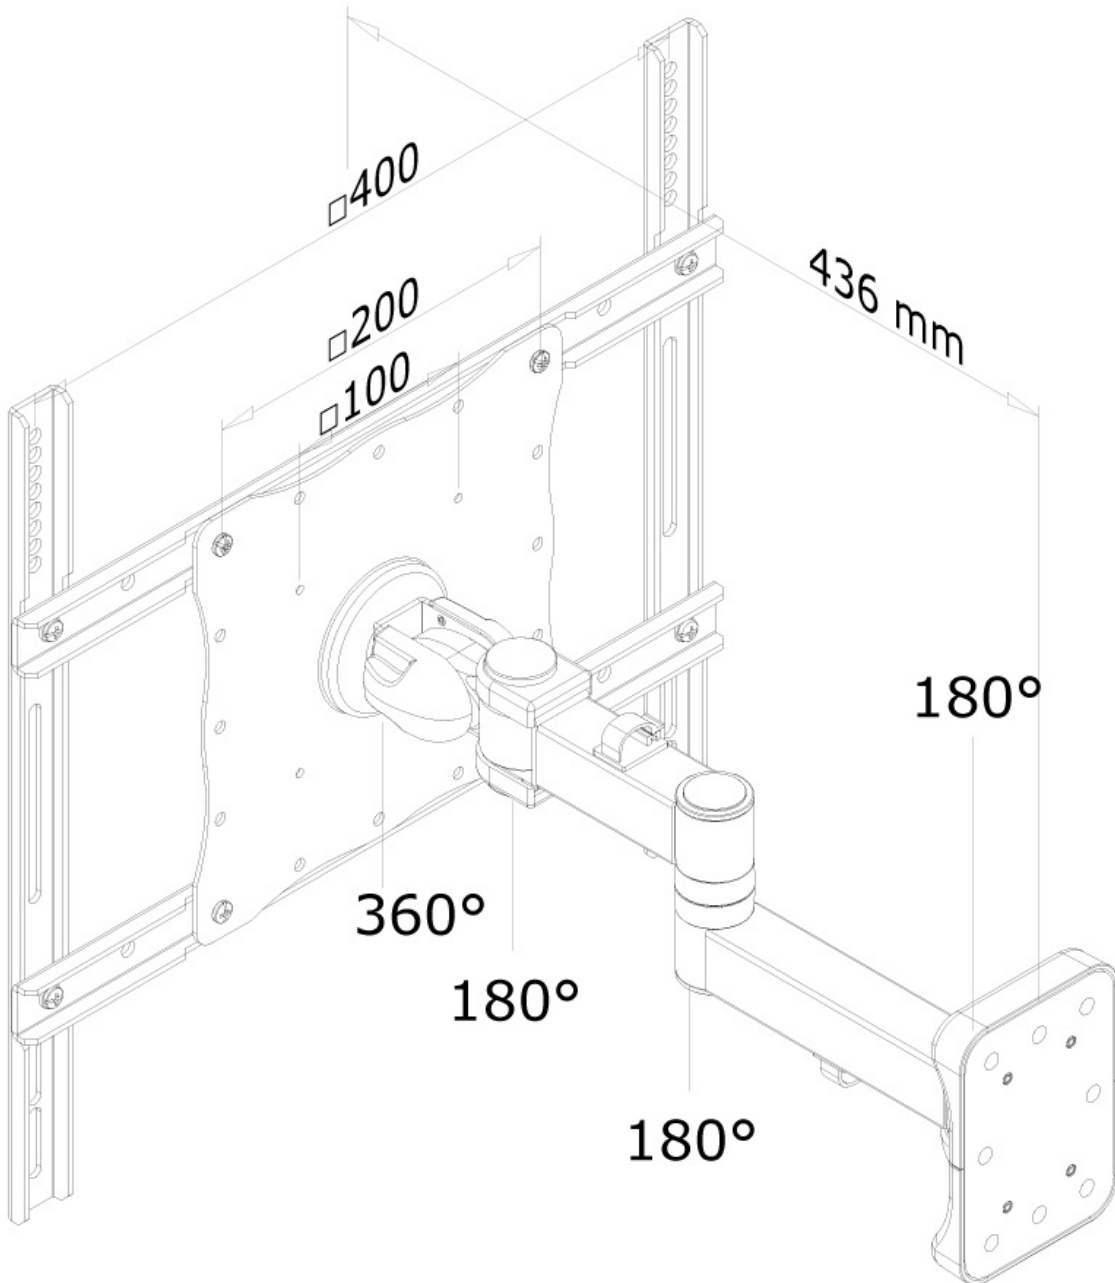

*NB. De vermelde inch-maten zijn slechts een indicatie, gecombineerd met het gewicht en de VESA-maten. Het maximale gewicht en de VESA-maat zijn absolute beperkingen voor de producten en dienen niet te worden overschreden.

NEOMOUNTS TV WANDSTEUN

Neomounts

Neomounts

Neomounts FPMA-W960 is een wandsteun met 3 draaipunten voor flat screens t/m 52" (132 cm).

Met deze Neomounts wandsteun, model FPMA-W960, bevestigt u een LCD/LED/TFT scherm aan de muur.

De FPMA-W960 heeft 3 draaipunten en is geschikt voor schermen t/m 52" (132 cm). Het draagvermogen van de arm is 25 kg. Dit product is geschikt voor schermen met een VESA gatenpatroon van 100x100, 200x100, 200x200, 300x200, 300x300, 400x300 en 400x400. Heeft u een afwijkend (groter) gatenpatroon, dan kunt u dit oplossen met een van onze VESA verloopplaten.

FPMA-W960

NEOMOUNTS TV WANDSTEUN

Neomounts

Measuring unit: mm