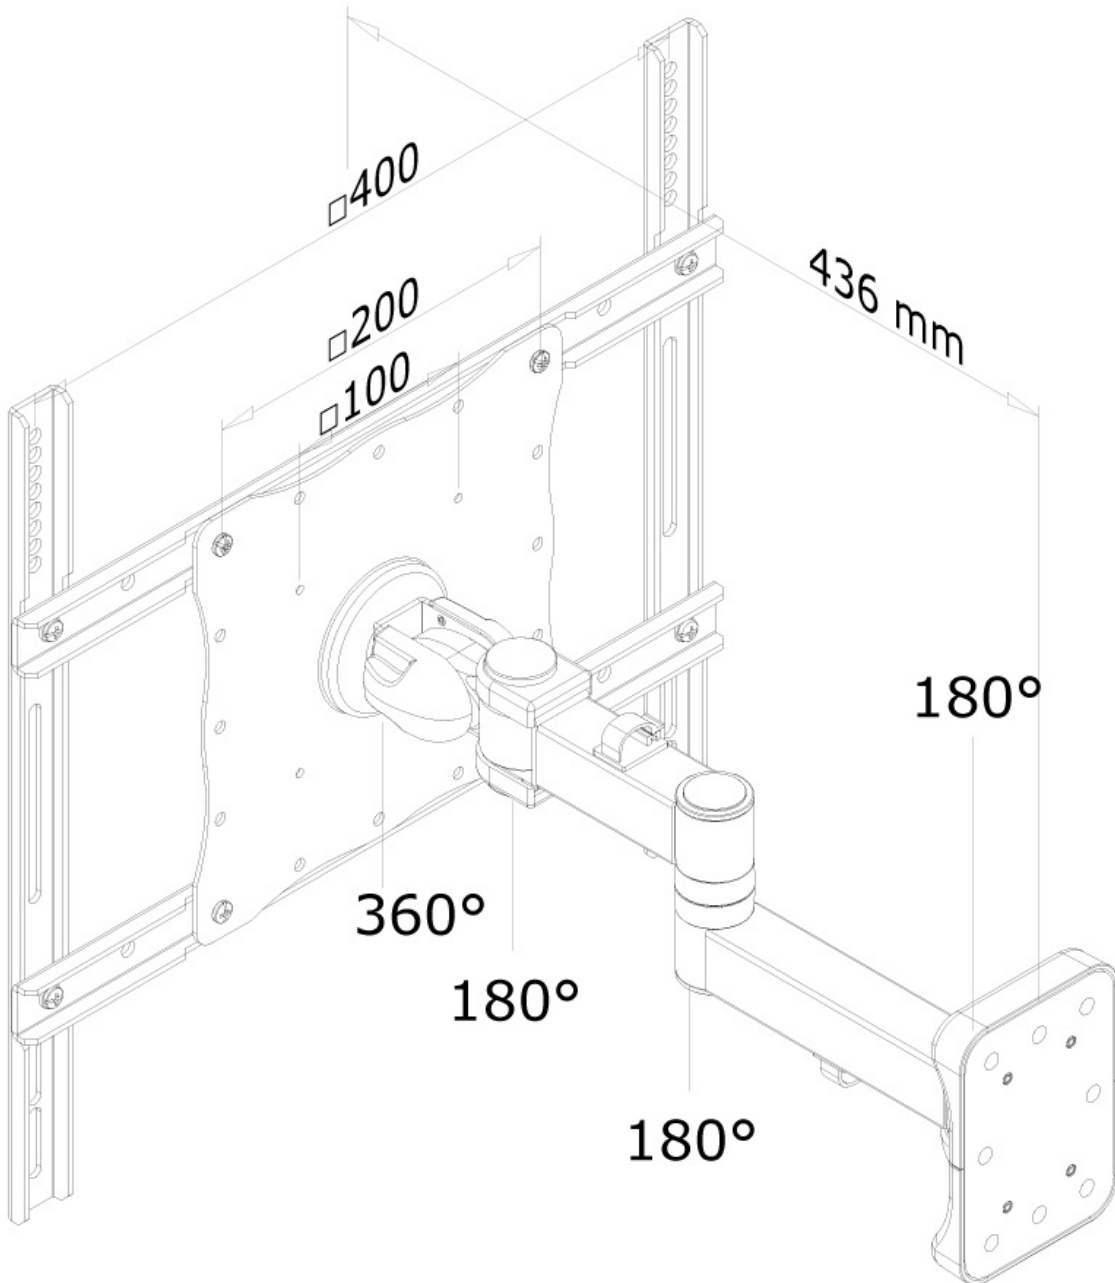

FPMA-W960

NEOMOUNTS MONITOR-WANDHALTERUNG

TECHNISCHE DATEN

ALLGEMEIN

Min. Bildschirmgröße*	23 inch
Max. Bildschirmgröße*	52 inch
Max. Gewicht	25 kg (pro Bildschirm)
Bildschirme	1
VESA-Minimum	100x100 mm
VESA-Maximum	400x400 mm
Abstand zur Wand	12-43 cm

Neomounts

Neomounts

Neomounts FPMA-W960 ist eine Wandhalterung mit drei Drehpunkten für Flachbildschirme/Fernseher bis 52" (132 cm).

Neomounts Wandhalterung Modell FPMA-W960 ist eine neig-, schwenk- und drehbare Wandhalterung für Flachbildschirme bis 52" (132 cm). Diese Halterung ist eine gute Wahl, wenn Sie die ultimative Flexibilität beim Fernsehen mit Flachbildschirm haben wollen. Müheless ziehen Sie die Anzeige aus der Wand, positionieren sie in fast jede Richtung, drehen sie um Ecken und schieben sie wieder zurück, sobald Sie fertig sind. Neomounts einzigartige 3 Achsen, neig- (15°), dreh- (360°) und schwenkbare (180°) Technologie ermöglicht die Änderung auf jeden Betrachtungswinkel, um vollumfänglich von den Möglichkeiten des Flachbildschirms zu profitieren. Die Halterung ist leicht tiefenverstellbar von 12 bis 43 Zentimetern. Verstecken Sie Ihre Kabel und halten Wohnzimmer, Schlafzimmer oder Heimkino Anlage aufgeräumt und ordentlich. Neomounts FPMA-W960 verfügt über drei Gelenke und eignet sich für Bildschirme bis 52" (132 cm). Die Tragfähigkeit dieses Produkts ist geeignet für einen 25 kg Bildschirm. Die Wandhalterung ist geeignet für Bildschirme mit VESA 100x100 bis 400x400mm Lochmuster. Verschiedene andere Lochmuster können, unter Verwendung von Neomounts VESA Adapterplatten, abgedeckt werden. Erstellen Sie ein sauberes Ambiente für Ihren Flachbildfernseher im Wohnzimmer, Schlafzimmer oder Heimkino. Das benötigte Befestigungsmaterial ist im Lieferumfang enthalten

FPMA-W960

NEOMOUNTS MONITOR-WANDHALTERUNG

Neomounts

Measuring unit: mm