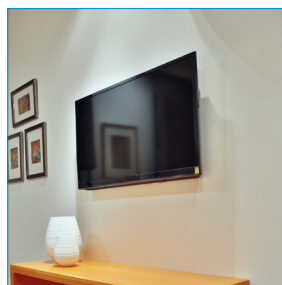

Gracias a su diseño, la **instalación del soporte será limpia y sencilla**.