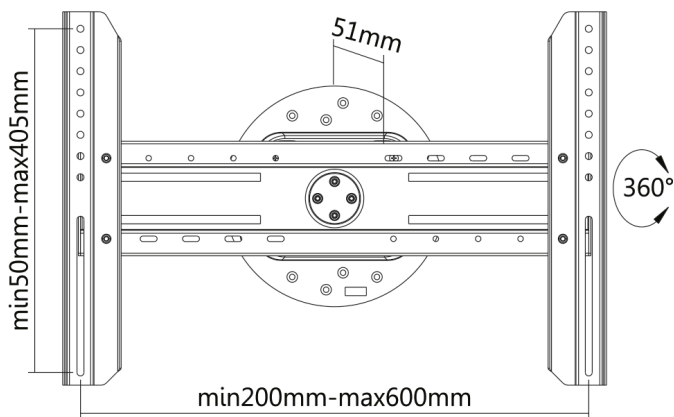

**SOPORTE DE PARED
ROTACIÓN 360°
37"-70" MONITOR/TV**

LP3770F-R

Este soporte de pantalla es ideal para cualquier tipo de estudio, empresa o escaparate. Le permite despejar su espacio de trabajo mientras disfruta de una posición versátil y ergonómica con una rotación total de 360°.

Soporte de fijación en pared para pantallas planas hasta un máximo de **50 kg** de peso.

Cuenta con una **rotación de 360°** para colocar el monitor en horizontal o vertical.

El soporte tiene una **distancia a la pared** solamente de **51 mm**.

Incluye un **nivel de burbuja** para ajustar la instalación al máximo.

Especificaciones técnicas:

- Para pantalla (monitor / plasma / LCD / LED) 37"-70"
- VESA compatibles: 200x200, 300x300, 400x200, 400x400 y 600x400 mm
- Ángulo máximo de rotación: 360°.
- Carga Máxima: 50 kg.
- Distancia de la pared: 51 mm.
- Color: Negro.