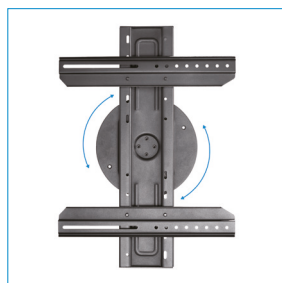

**SOPORTE DE PARED
ROTACIÓN 360°
37"-70" MONITOR/TV**

LP3770F-R

Este soporte de pantalla es ideal para cualquier tipo de estudio, empresa o escaparate. Le permite despejar su espacio de trabajo mientras disfruta de una posición versátil y ergonómica con una rotación total de 360°.

Soporte de fijación en pared para pantallas planas hasta un máximo de **50 kg** de peso.

Cuenta con una **rotación de 360°** para colocar el monitor en horizontal o vertical.

El soporte tiene una **distancia a la pared** solamente de **51 mm**.

Incluye un **nivel de burbuja** para ajustar la instalación al máximo.

Especificaciones técnicas:

- Para pantalla (monitor / plasma / LCD / LED) 37"-70"
- VESA compatibles: 200x200, 300x300, 400x200, 400x400 y 600x400 mm
- Ángulo máximo de rotación: 360°.
- Carga Máxima: 50 kg.
- Distancia de la pared: 51 mm.
- Color: Negro.

Fabricado en **metal de alta resistencia**. Incluye manual de instalación y kit de montaje.

Gracias a su diseño, la **instalación del soporte será limpia y sencilla**.

Bubble level