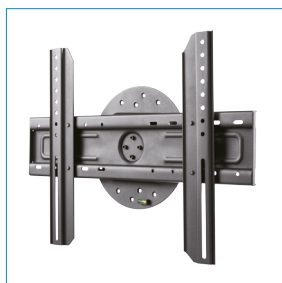

**SOPORTE DE PARED
ROTACIÓN 360°
37"-70" MONITOR/TV**

LP3770F-R

Este soporte de pantalla es ideal para cualquier tipo de estudio, empresa o escaparate. Le permite despejar su espacio de trabajo mientras disfruta de una posición versátil y ergonómica con una rotación total de 360°.

Soporte de fijación en pared para pantallas planas hasta un máximo de **50 kg** de peso.

Cuenta con una **rotación de 360°** para colocar el monitor en horizontal o vertical.

El soporte tiene una **distancia a la pared** solamente de **51 mm**.

Incluye un **nivel de burbuja** para ajustar la instalación al máximo.

Especificaciones técnicas:

- Para pantalla (monitor / plasma / LCD / LED) 37"-70"
- VESA compatibles: 200x200, 300x300, 400x200, 400x400 y 600x400 mm
- Ángulo máximo de rotación: 360°.
- Carga Máxima: 50 kg.
- Distancia de la pared: 51 mm.
- Color: Negro.

Fabricado en **metal de alta resistencia**. Incluye manual de instalación y kit de montaje.

Gracias a su diseño, la **instalación del soporte será limpia y sencilla**.

Bubble level