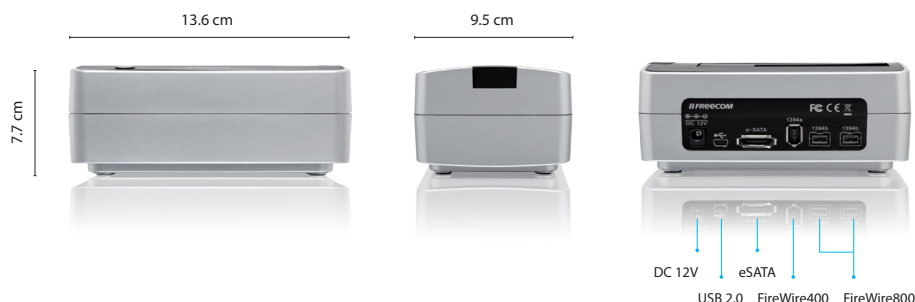

FREecom KWALITEIT

Sinds 1989 is Freecom synoniem voor de ontwikkeling van innovatieve en professionele digitale (opslag) oplossingen. Alle producten van Freecom worden ontworpen, vervaardigd en gecertificeerd in Duitsland en voldoen aan de hoogste kwaliteitsnormen om de klanttevredenheid te garanderen. Ons eigen technische ontwikkelingsproces, het gebruik van de hoogwaardigste componenten en de Duitse normen voor productinspectie staan garant voor superieure kwaliteit en betrouwbaarheid. Om te voldoen aan de hoge verwachtingen van professionele gebruikers, worden de producten van Freecom altijd inclusief een uitgebreide garantie en onbeperkte gratis helpdesk-ondersteuning geleverd.

PRODUCTSPECIFICATIES

INTERFACE: eSATA, FireWire800, FireWire400, USB 2.0
TYPE VASTE SCHIJF: voor alle 2.5" & 3.5" SATA I/II harde schijven
SNELHEID GEGEVENSOVERDRACHT:
max. 3000 Mbit/s (eSATA)
max. 800 Mbit/s (FireWire800)
max. 400 Mbit/s (FireWire400)
max. 480 Mbit/s (USB 2.0)
theoretische gegevensoverdrachtsnelheid
STROOMVOORZIENING: voedingsadapter 12V / min. 3A
AFMETINGEN: 13.6 x 9.5 x 7.7 cm
GEWICHT: 420 g
OMGEVINGSSPECIFICATIES:
Bedrijfstemperatuur: 10° C / 35° C
Opslagtemperatuur: -20° C / 70° C

MINIMALE SYSTEEMVEREISTEN

PC: Intel Pentium III / AMD Duron 900 MHz of hoger, 256 MB RAM (Vista: 512 MB RAM) of hoger, USB 2.0-poort, Windows XP / Vista / 7 / 8
MAC: PowerPC G3/G4/G5, Power Book G3/G4 of Intel Mac, 256 MB RAM of hoger, beschikbare USB 2.0-poort, Mac OS X v10.4.8 of hoger

VERPAKKINGSINHOUD

- Freecom Hard Drive Dock Quattro
- Voedingsadapter (EU, UK)
- eSATA-aansluitkabel
- FireWire800-aansluitkabel
- FireWire400-aansluitkabel
- USB-aansluitkabel
- Handleiding (op CD)
- Gids voor snelle installatie
- Gratis onbeperkte helpdesk-ondersteuning
- Twee jaar fabrieksgarantie

REV1403/15012014/PWCN

HARD DRIVE DOCK QUATTRO	Hard Drive Dock Quattro
Art.-nr.	35296
EAN-code	4021801352965
Kleur	Zilver / Zwart

Freecom is een onderneming van Mitsubishi Kagaku Media. Freecom en het **Freecom** logo zijn handelsmerken van Freecom BV. Alle andere namen zijn handelsmerken van hun respectievelijke eigenaren. Voor fouten en weglatingen aanvaarden wij geen aansprakelijkheid.