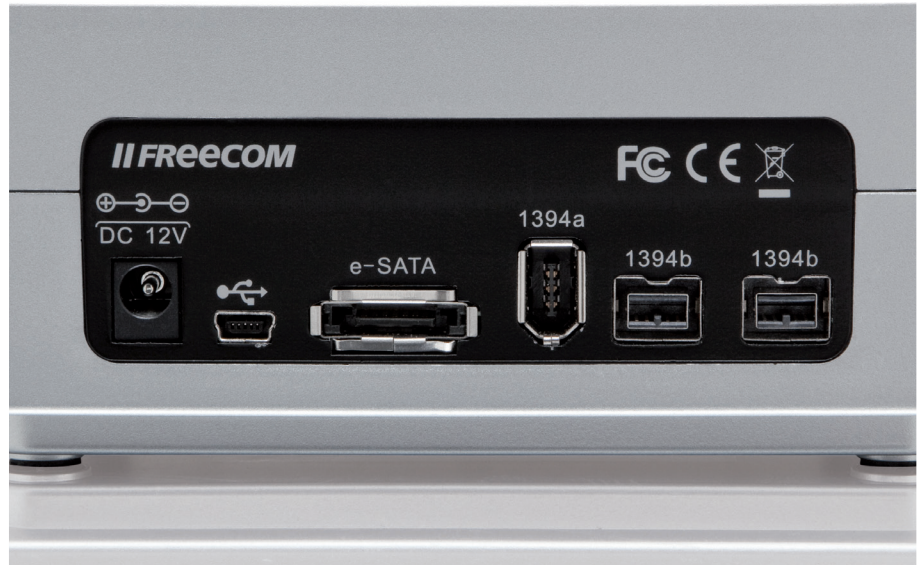

GEEF UW OUDE HARDE SCHIJF EEN NIEUW LEVEN

Hebt u nog ergens een oude interne harde schijf liggen? Geen idee wat er op staat of waar u deze voor kunt gebruiken? Geef uw harde schijf een nieuw leven met de Freecom Hard Drive Dock Quattro. Het maakt niet uit welk type harde schijf u hebt; u kunt de dock gebruiken voor alle SATA-harde schijven van 2,5 of 3,5 inch.