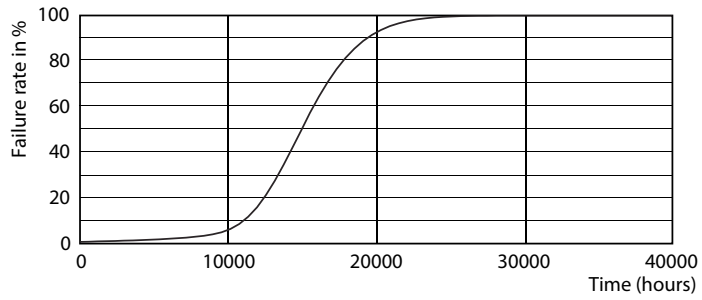

Lampade LED con filamento classiche

Durata

LEDbulb 60W E14 827 FR B38

LEDbulb 60W E14 827 FR B38