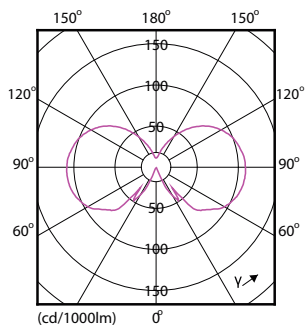

Fotometrie