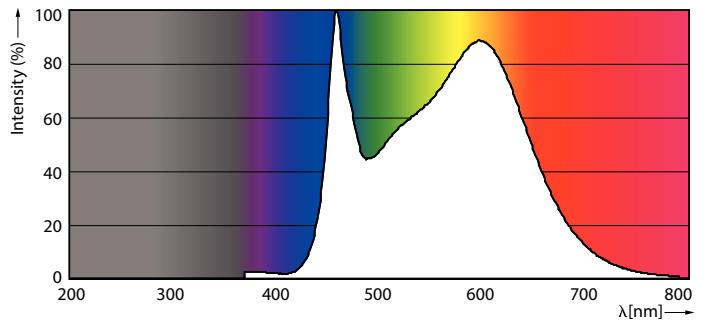

Fotometrie