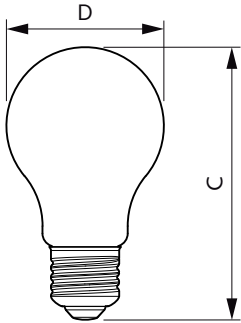

Lampade LED con filamento classiche

Dati del prodotto

Codice prodotto completo	871869676702300
Nome prodotto ordine	CLA LEDBulb ND 7-60W A60 E27 840 CL
EAN/UPC - Prodotto	8718696767023
Codice d'ordine	76702300
Codice Locale	PHILED60840

Numeratore - Quantità per confezione	1
Numeratore - Confezioni per scatola esterna	10
N. materiale (12NC)	929001815002
Peso netto (Pezzo)	0.030 kg

Disegno tecnico

Bulb A60 230V 6-60W 806lm 4000K E27 ND