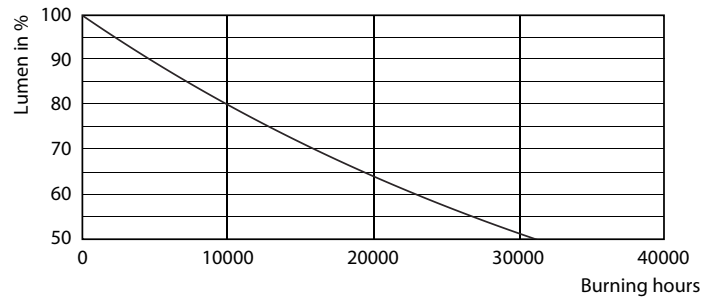

Lampade LED con filamento classiche

Durata

LEDbulb 60W E14 827 FR B38

LEDbulb 60W E14 827 FR B38