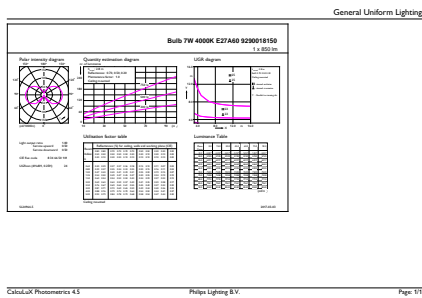

Fotometrie