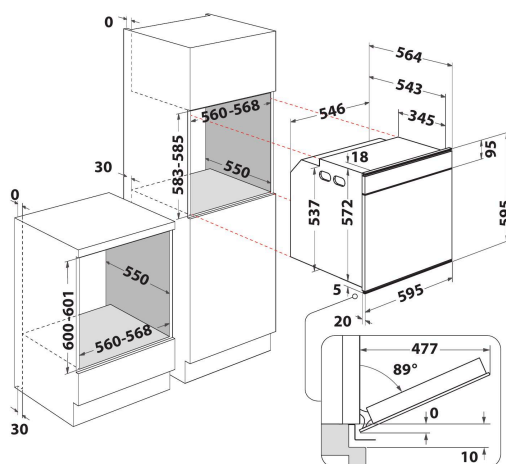

W9I OM2 4S1 H

12NC: 859991551750

Codice EAN: 8003437834912

Whirlpool

SENSING THE DIFFERENCE

- Tecnologia 6° SENSO
- 6thSense Live App
- Fino a 60 combinazioni di cottura 6° SENSO
- Funzione autopulente SmartClean
- Classe di efficienza energetica A+
- Cavità 73 lt
- Cook4
- Ready2Cook
- Funzione Scongelo
- Termoventilato
- Grill
- Interno smaltato di facile pulizia
- Turbo Grill
- Maxi Cooking
- Funzione Pasticceria
- Funzione Pizza/Pane
- Eco termoventilato