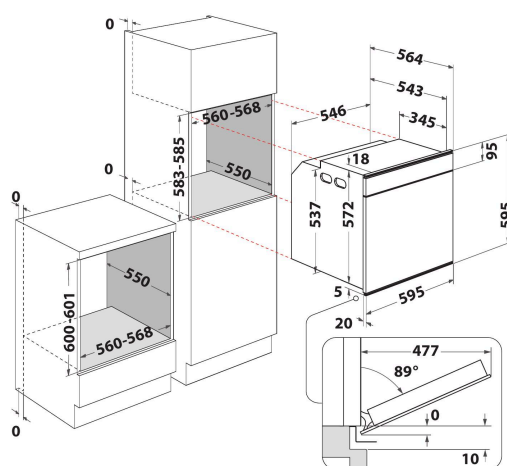

W9 OS2 4S1 P

12NC: 859991551170

Codice EAN: 8003437834905

Whirlpool

SENSING THE DIFFERENCE

- Tecnologia 6° SENSO
- 6thSense Live App
- Fino a 60 combinazioni di cottura 6° SENSO
- Sistema autopulente Pirolitico
- Classe di efficienza energetica A+
- Cavità 73 lt
- Cook4
- Ready2Cook
- Funzione Scongelo
- SteamSense: vapore al 25, 50 e 75%
- Termoventilato
- Grill
- Interno smaltato di facile pulizia
- Turbo Grill
- Maxi Cooking
- Funzione Pasticceria
- Funzione Pizza/Pane